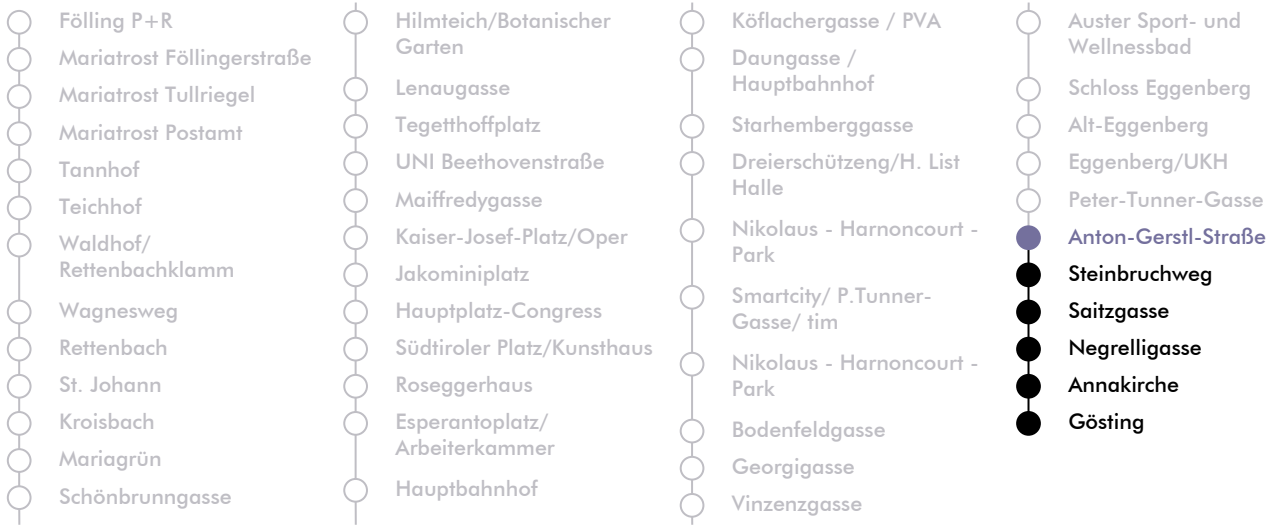

LINIE | route **N 1**

Haltestelle | stop Anton-Gerstl-Straße

Richtung | direction GÖSTING

Nachtfahrplan | night bus service

UHR hour	SAMSTAG Saturday	SONN- UND FEIERTAG Sunday and bank holiday
00	49	49
1	49	49
2	49	49

ÖFFI-TICKETS JETZT PER APP KAUFEN

holding-graz.at/grazmobil