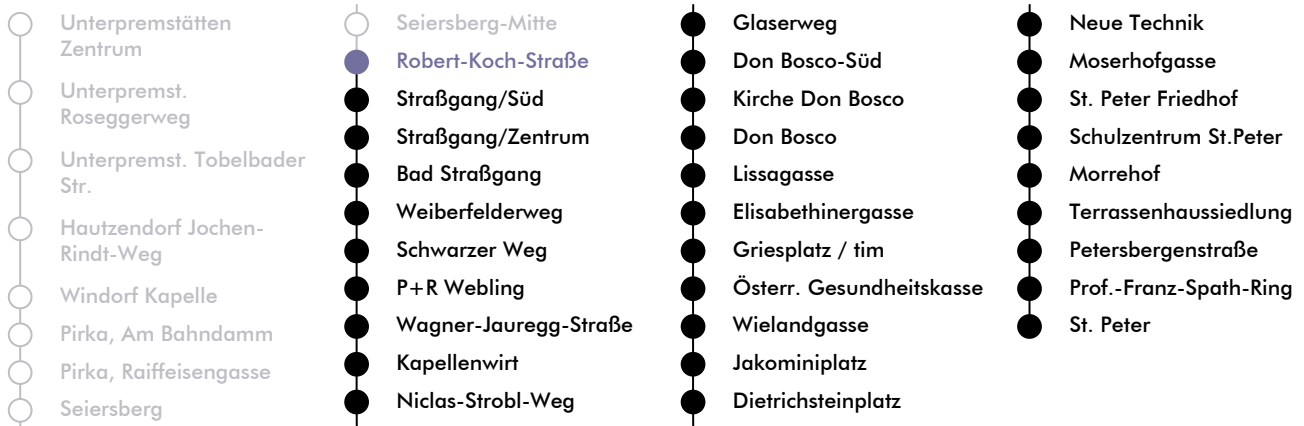

LINIE | route **N 6**

Haltestelle | stop **Robert-Koch-Straße**

Richtung | direction **ST.PETER**

Nachtfahrplan | night bus service

UHR hour	SAMSTAG Saturday	SONN- UND FEIERTAG Sunday and bank holiday
1	10	10
2	10	10