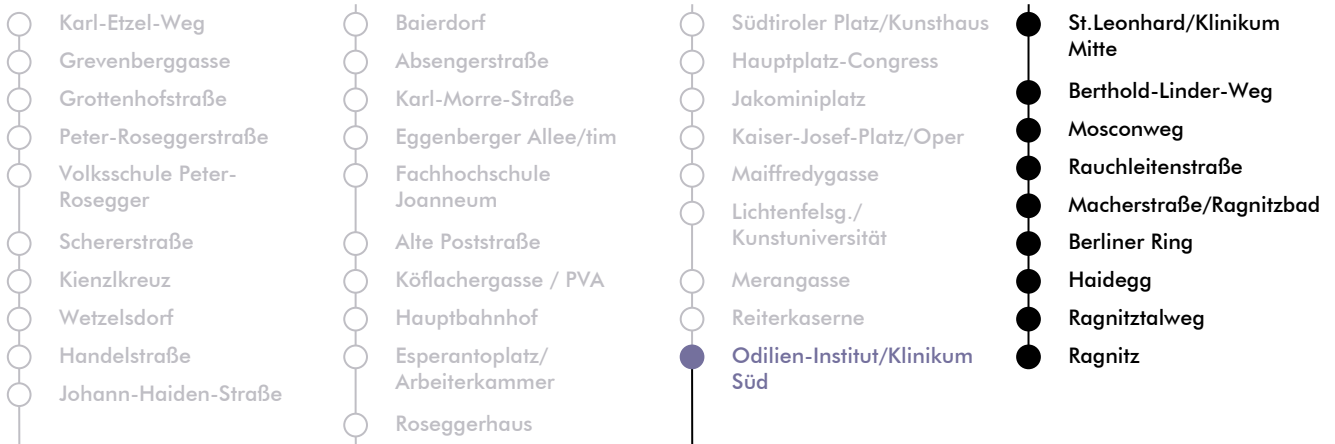

# LINIE | route **N 7**

**Haltestelle | stop** **Odilien-Institut/Klinikum Süd**

**Richtung | direction** **RAGNITZ**

Nachtfahrplan | night bus service

UHR hour	SAMSTAG Saturday	SONN- UND FEIERTAG Sunday and bank holiday
00	36	36
1	36	36
2	36	36