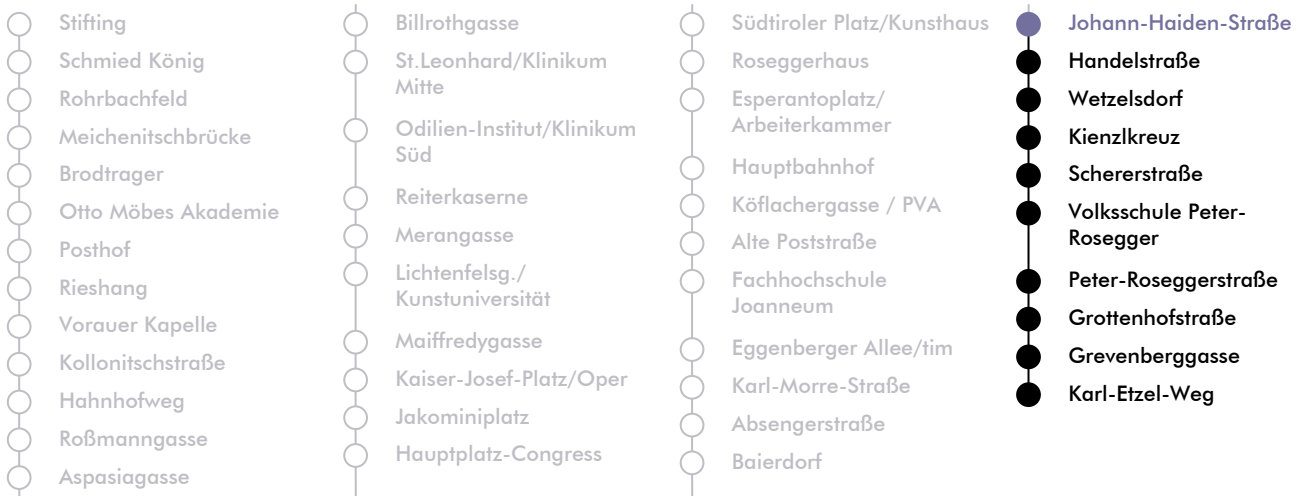

LINIE | route N 7

Haltestelle | stop **Johann-Haiden-Straße**

Richtung | direction **KARL-ETZEL-WEG**

Nachtfahrplan | night bus service

UHR <small>hour</small>	SAMSTAG <small>Saturday</small>	SONN- UND FEIERTAG <small>Sunday and bank holiday</small>
00	42	42
1	42	42
2	42	42