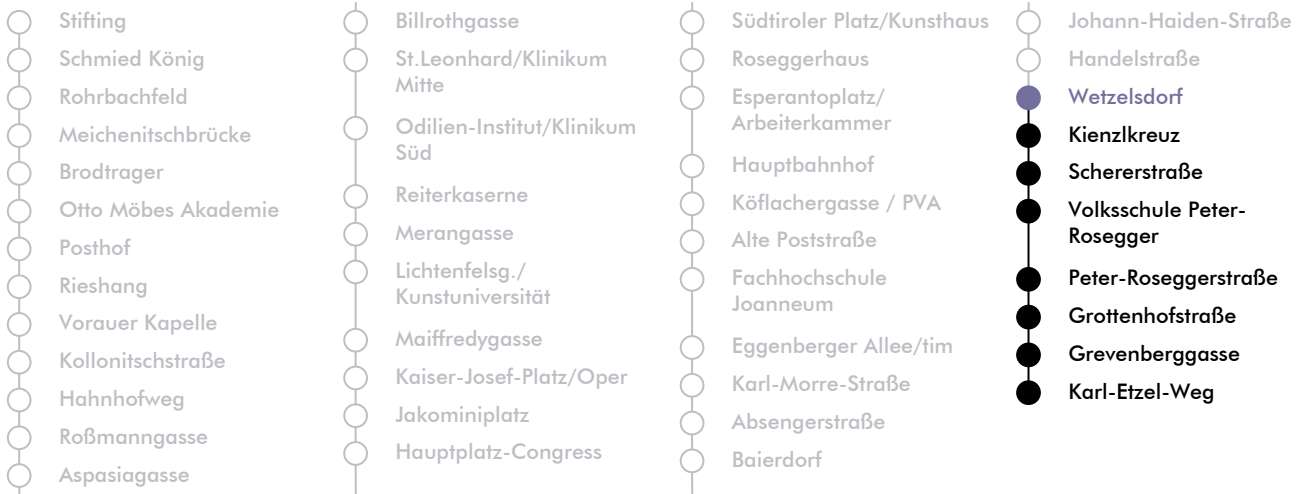

# LINIE | route **N 7**

**Haltestelle** | stop **Wetzelsdorf**

**Richtung** | direction **KARL-ETZEL-WEG**

Nachtfahrplan | night bus service

UHR hour	SAMSTAG Saturday	SONN- UND FEIERTAG Sunday and bank holiday
00	43	43
1	43	43
2	43	43