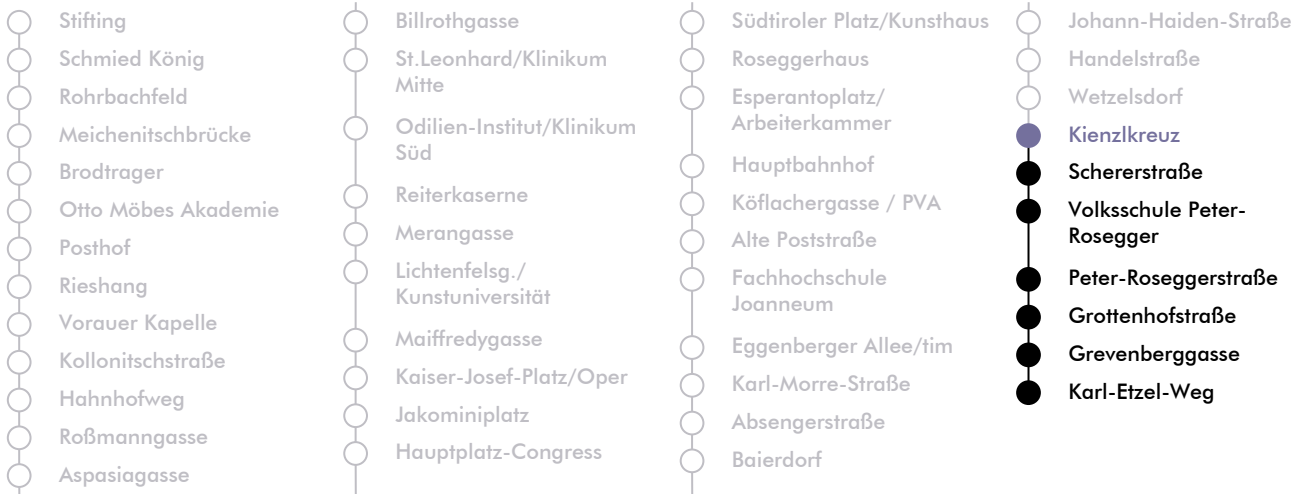

# LINIE | route N 7

**Haltestelle** | stop **Kienzlkreuz**

**Richtung** | direction **KARL-ETZEL-WEG**

Nachtfahrplan | *night bus service*

UHR <small>hour</small>	SAMSTAG <small>Saturday</small>	SONN- UND FEIERTAG <small>Sunday and bank holiday</small>
00	44	44
1	44	44
2	44	44