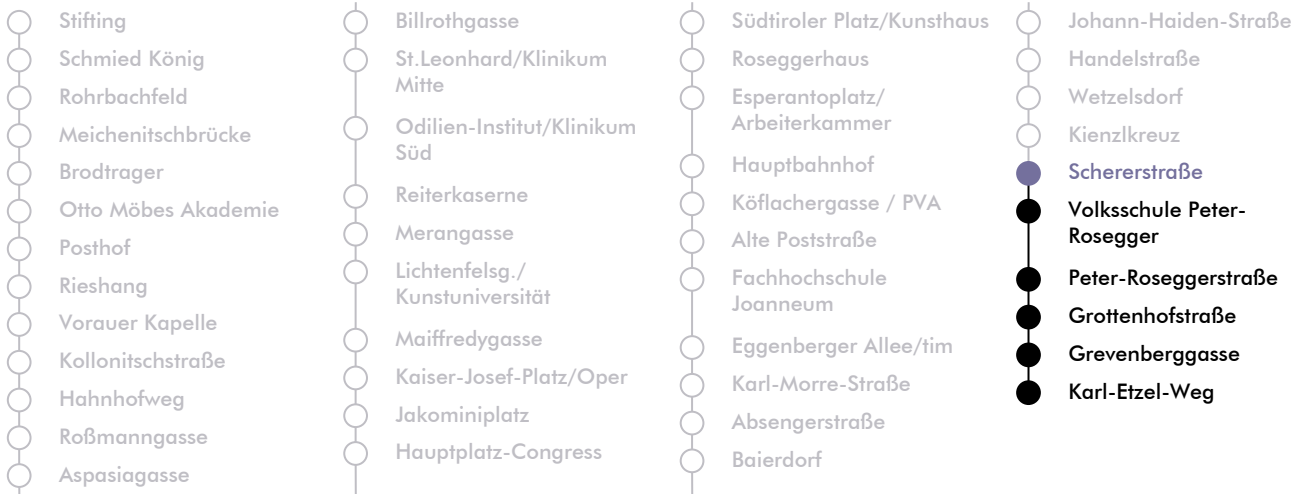

# LINIE | route **N 7**

**Haltestelle** | stop **Schererstraße**

**Richtung** | direction **KARL-ETZEL-WEG**

Nachtfahrplan | night bus service

UHR hour	SAMSTAG Saturday	SONN- UND FEIERTAG Sunday and bank holiday
00	44	44
1	44	44
2	44	44