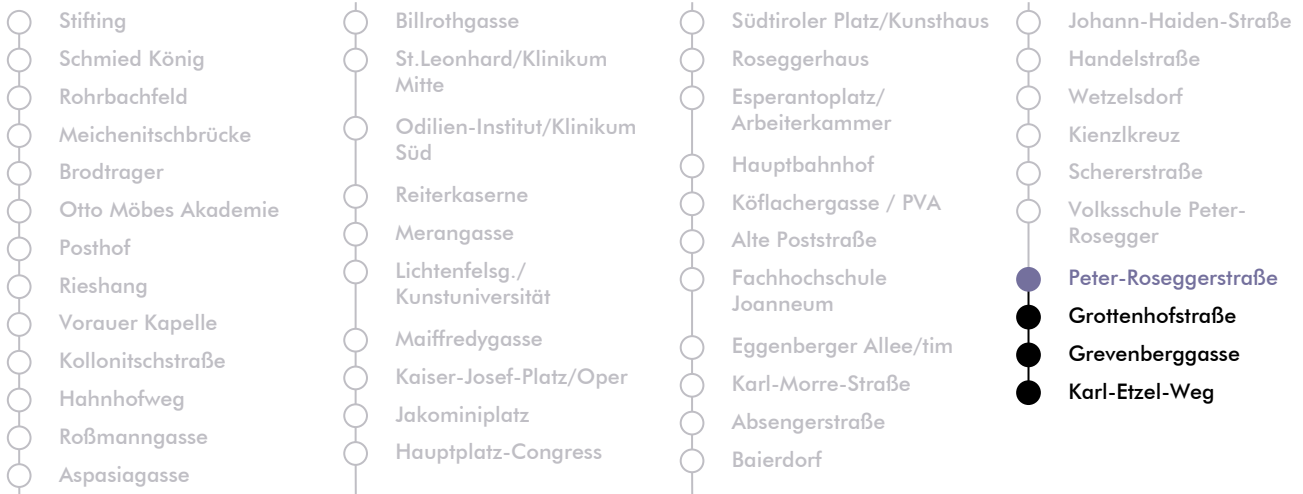

LINIE | route **N 7**

Haltestelle | stop **Peter-Roseggerstraße**

Richtung | direction **KARL-ETZEL-WEG**

Nachtfahrplan | night bus service

UHR hour	SAMSTAG Saturday	SONN- UND FEIERTAG Sunday and bank holiday
00	46	46
1	46	46
2	46	46