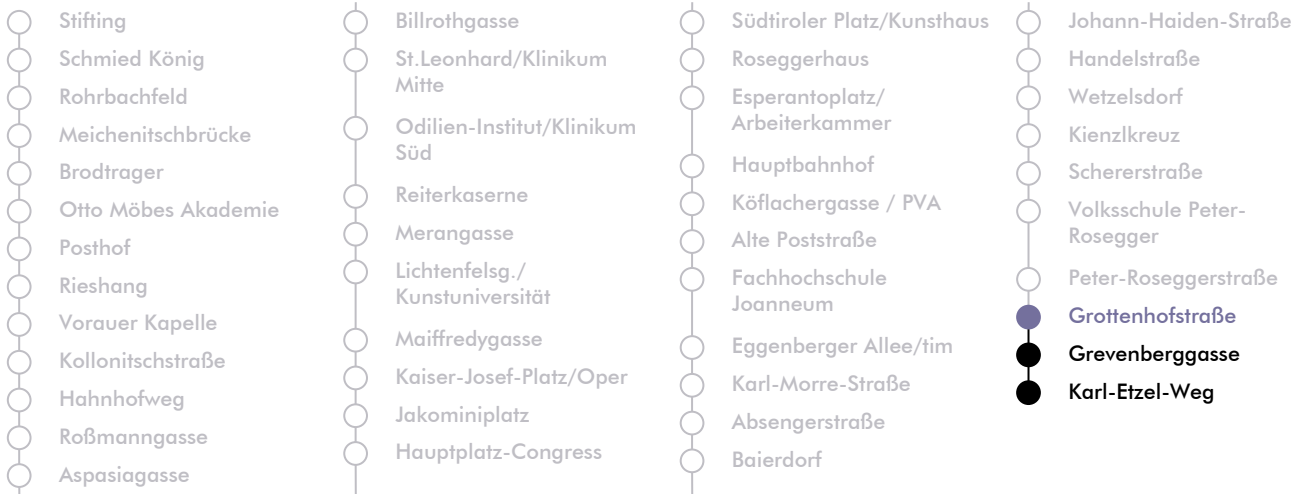

LINIE | route N 7

Haltestelle | stop **Grottenhofstraße**

Richtung | direction **KARL-ETZEL-WEG**

Nachtfahrplan | *night bus service*

UHR <small>hour</small>	SAMSTAG <small>Saturday</small>	SONN- UND FEIERTAG <small>Sunday and bank holiday</small>
00	47	47
1	47	47
2	47	47