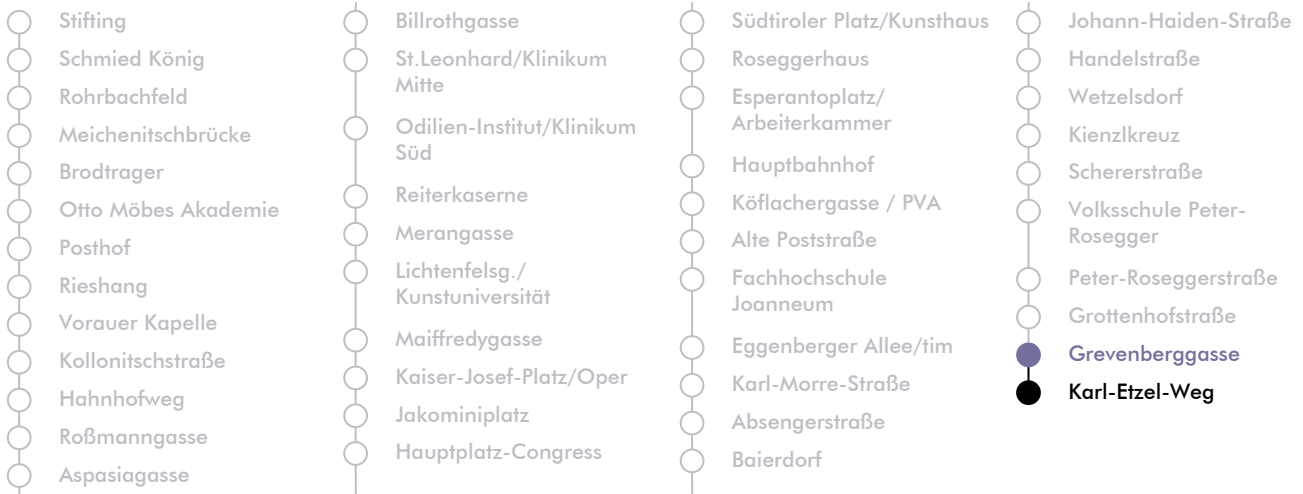

LINIE | route **N 7**

Haltestelle | stop **Grevenberggasse**

Richtung | direction **KARL-ETZEL-WEG**

Nachtfahrplan | night bus service

| UHR hour | SAMSTAG Saturday | SONN- UND FEIERTAG Sunday and bank holiday |
|-------------|---------------------|---|
| 00 | 48 | 48 |
| 1 | 48 | 48 |
| 2 | 48 | 48 |