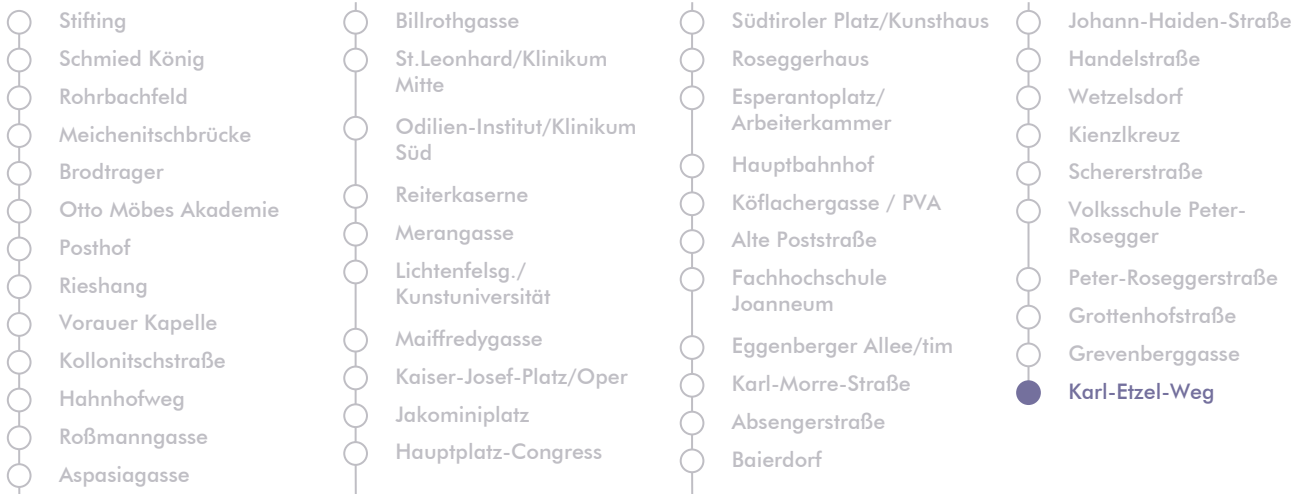

# LINIE | route **N 7**

**Haltestelle** | stop **Karl-Etzel-Weg**

**Richtung** | direction **KARL-ETZEL-WEG**

Nachtfahrplan | night bus service

UHR hour	SAMSTAG Saturday	SONN- UND FEIERTAG Sunday and bank holiday
00	48	48
1	48	48
2	48	48