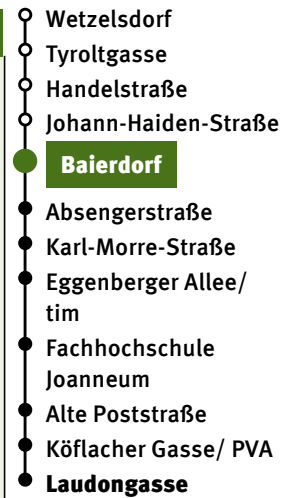

Schienersatzverkehr
gültig ab 11. 04. 2023

Montag – Freitag *Monday – Friday*

🕒	4	5	6	7	8	9	10	11	12	13	14	15	16	17	18	19	20	21	22	23	00
↓		11	01	01	00	02	02	02	02	02	02	02	02	02	02	01	04	04	11	11	01
		21	11	05	04	07	07	07	07	07	07	07	07	07	08	07	19	19	31	31	
		41	21	11	10	12	12	12	12	12	12	12	12	12	14	13	34	31	51		
			31	15	15	17	17	17	17	17	17	17	17	17	20	19	49	51			
			36	18	18	22	22	22	22	22	22	22	22	22	26	26					
			41	22	23	27	27	27	27	27	27	27	27	27	32	34					
			46	28	27	32	32	32	32	32	32	32	32	32	38	49					
			50	32	32	37	37	37	37	37	37	37	37	37	44						
			55	38	37	42	42	42	42	42	42	42	42	42	50						
				44	42	47	47	47	47	47	47	47	47	47	56						
				50	47	52	52	52	52	52	52	52	52	52							
				54	52	57	57	57	57	57	57	57	57	57							
					57																

Samstag *Saturday*

🕒	4	5	6	7	8	9	10	11	12	13	14	15	16	17	18	19	20	21	22	23	00
↓		11	11	01	04	04	04	04	04	04	04	04	04	04	04	04	04	04	11	11	01
		31	31	19	19	14	12	12	12	12	12	12	12	12	11	19	19	19	31	31	
		51	51	34	34	19	19	19	19	19	19	19	19	19	19	34	34	31	51		
				49	44	26	27	27	27	27	27	27	27	27	26	49	49	51			
					49	31	34	34	34	34	34	34	34	34	34						
					59	42	42	42	42	42	42	42	42	42	41						
						49	49	49	49	49	49	49	49	49	49						
						57	57	57	57	57	57	57	57	57							