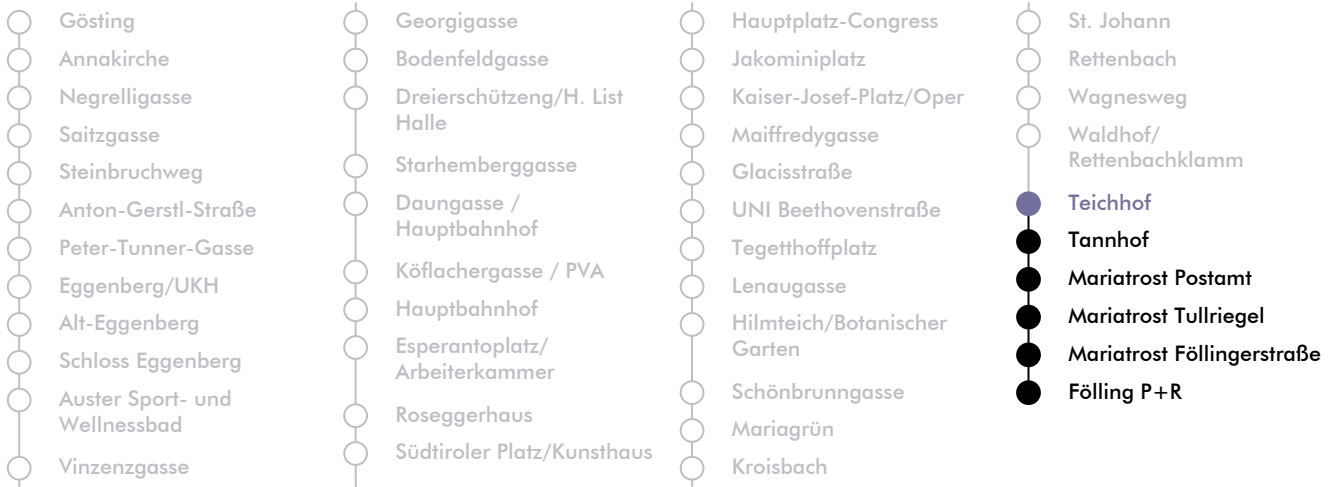

LINIE | route **N 1**

Haltestelle | stop **Teichhof**

Richtung | direction **FÖLLING P+R**

Nachtfahrplan | *night bus service*

UHR hour	SAMSTAG Saturday	SONN- UND FEIERTAG Sunday and bank holiday
00	44	44
1	44	44
2	44	44