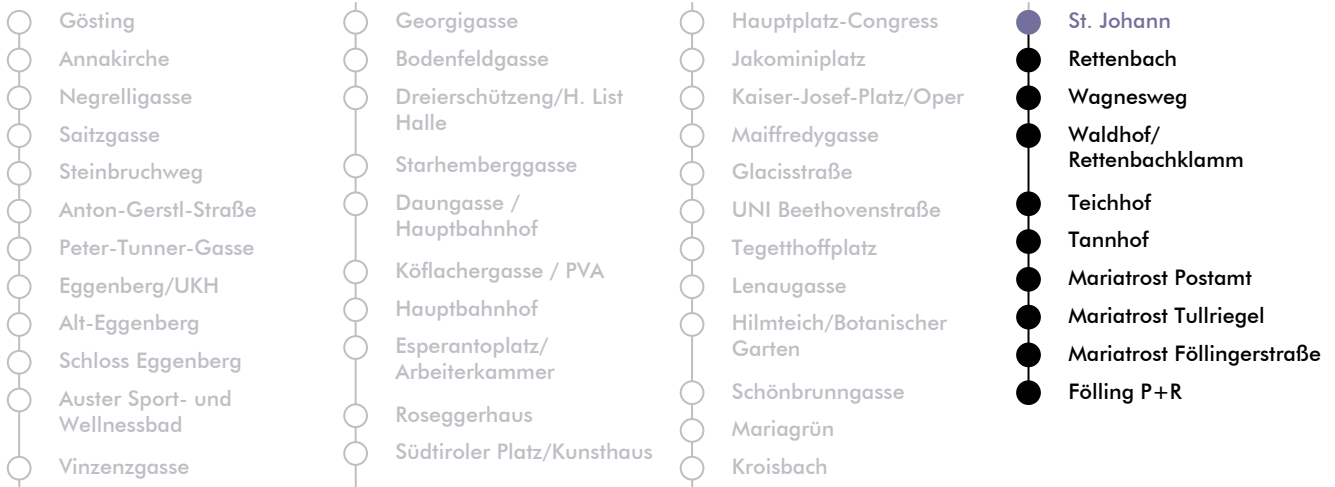

# LINIE | route **N 1**

**Haltestelle** | stop **St. Johann**

**Richtung** | direction **FÖLLING P+R**

Nachtfahrplan | night bus service

UHR hour	SAMSTAG Saturday	SONN- UND FEIERTAG Sunday and bank holiday
00	42	42
1	42	42
2	42	42