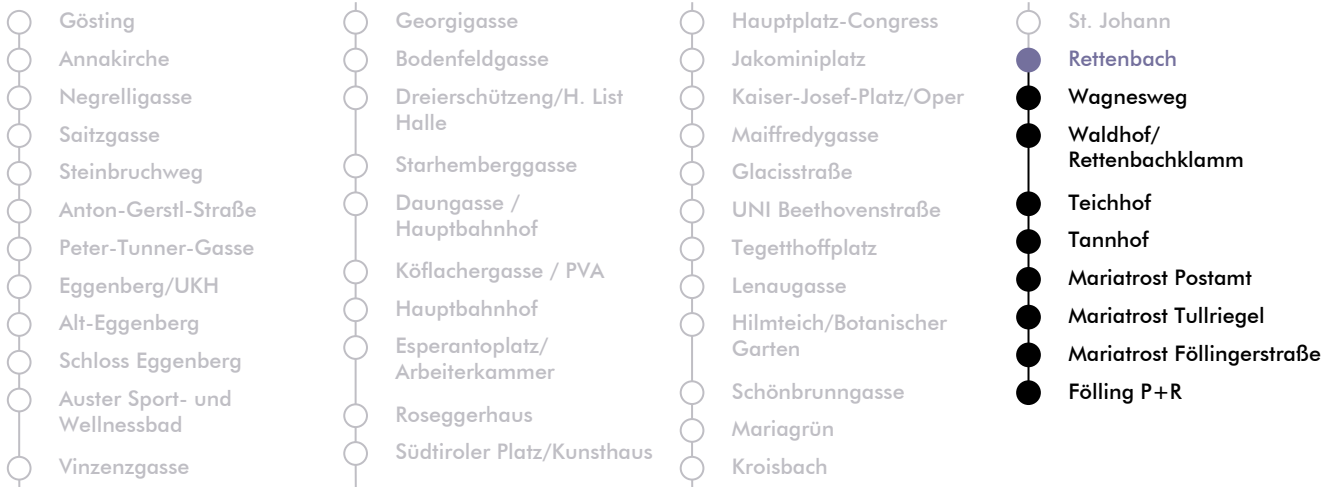

LINIE | route **N 1**

Haltestelle | stop **Rettenbach**

Richtung | direction **FÖLLING P+R**

Nachtfahrplan | *night bus service*

UHR hour	SAMSTAG Saturday	SONN- UND FEIERTAG Sunday and bank holiday
00	43	43
1	43	43
2	43	43