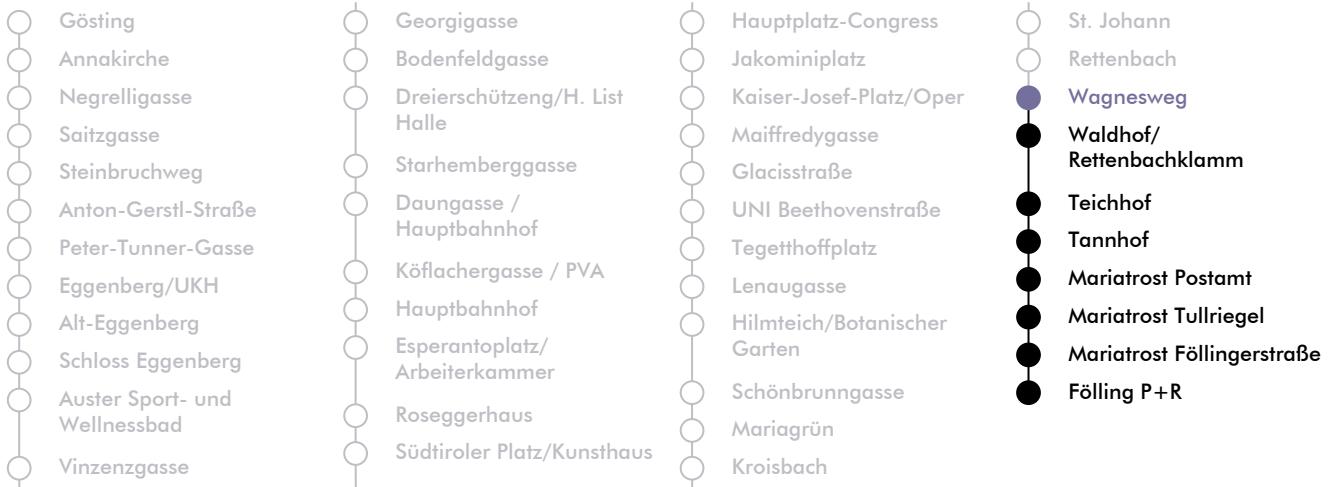

# LINIE | route **N 1**

**Haltestelle | stop** **Wagnesweg**

**Richtung | direction** **FÖLLING P+R**

Nachtfahrplan | night bus service

UHR hour	SAMSTAG Saturday	SONN- UND FEIERTAG Sunday and bank holiday
00	43	43
1	43	43
2	43	43