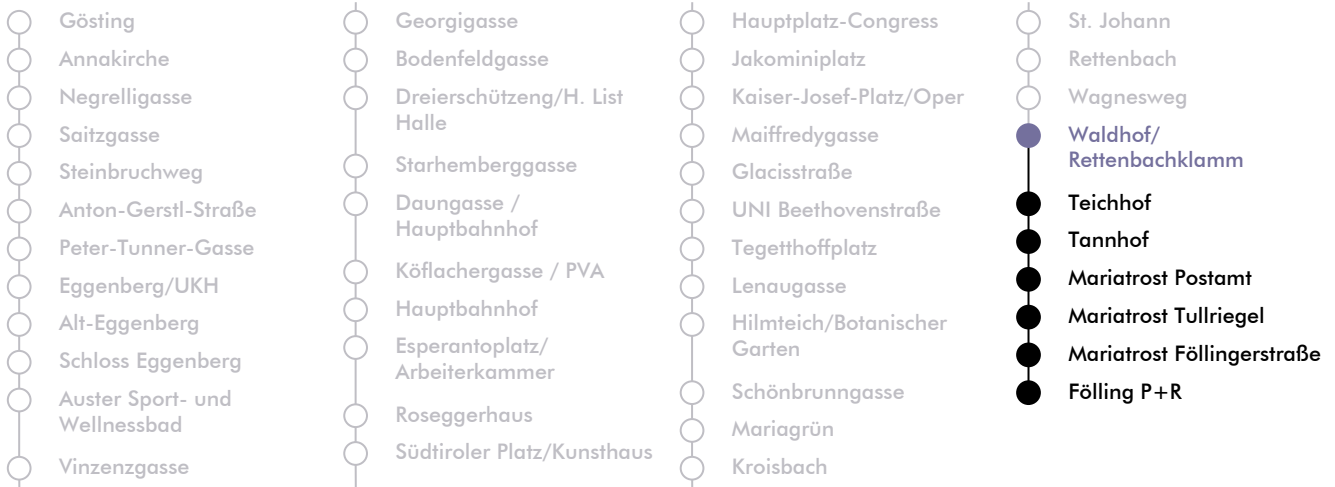

# LINIE | route **N 1**

**Haltestelle** | stop **Waldhof / Rettenbachklamm**

**Richtung** | direction **FÖLLING P+R**

Nachtfahrplan | night bus service

UHR hour	SAMSTAG Saturday	SONN- UND FEIERTAG Sunday and bank holiday
00	44	44
1	44	44
2	44	44