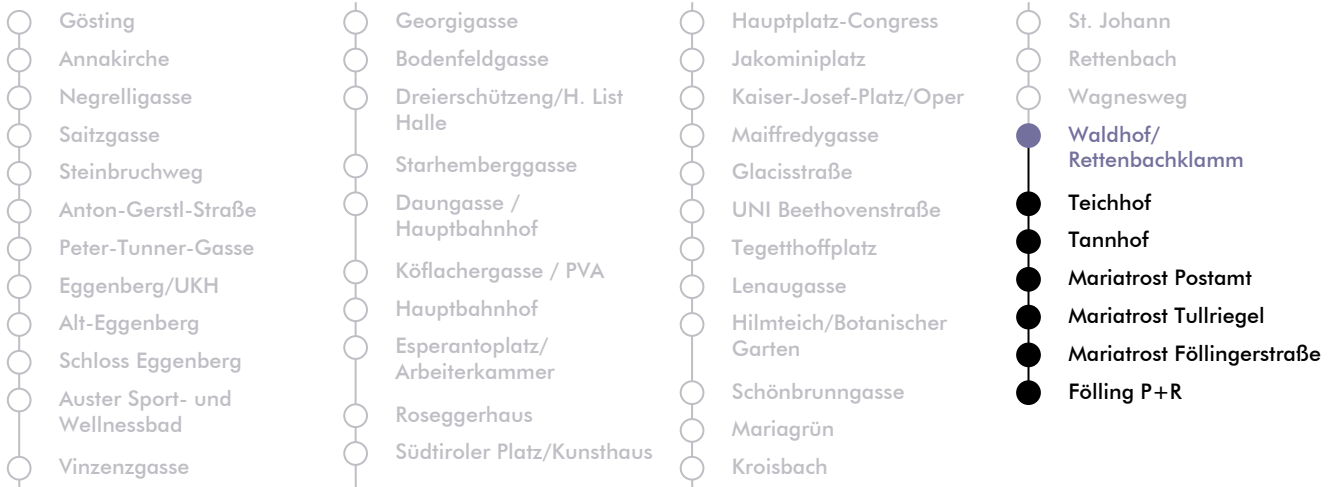

LINIE | route N 1

Haltestelle | stop **Waldhof / Rettenbachklamm**

Richtung | direction **FÖLLING P+R**

Nachtfahrplan | night bus service

UHR hour	SAMSTAG Saturday	SONN- UND FEIERTAG Sunday and bank holiday
00	44	44
1	44	44
2	44	44