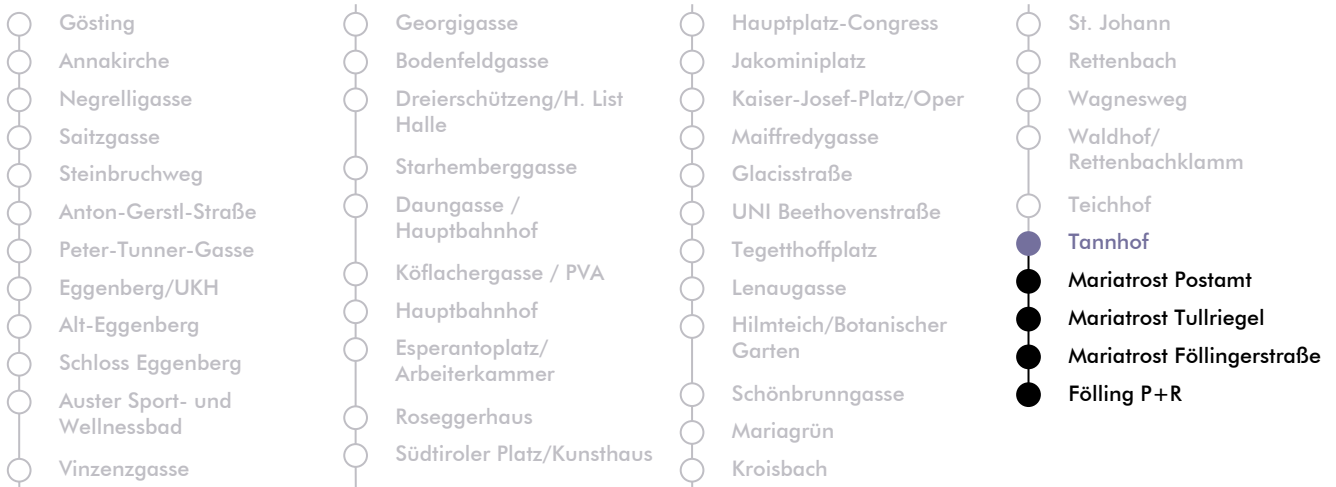

LINIE | route **N 1**

Haltestelle | stop **Tannhof**

Richtung | direction **FÖLLING P+R**

Nachtfahrplan | *night bus service*

UHR hour	SAMSTAG Saturday	SONN- UND FEIERTAG Sunday and bank holiday
00	45	45
1	45	45
2	45	45

ÖFFI-TICKETS JETZT
PER APP KAUFEN

holding-graz.at/grazmobil