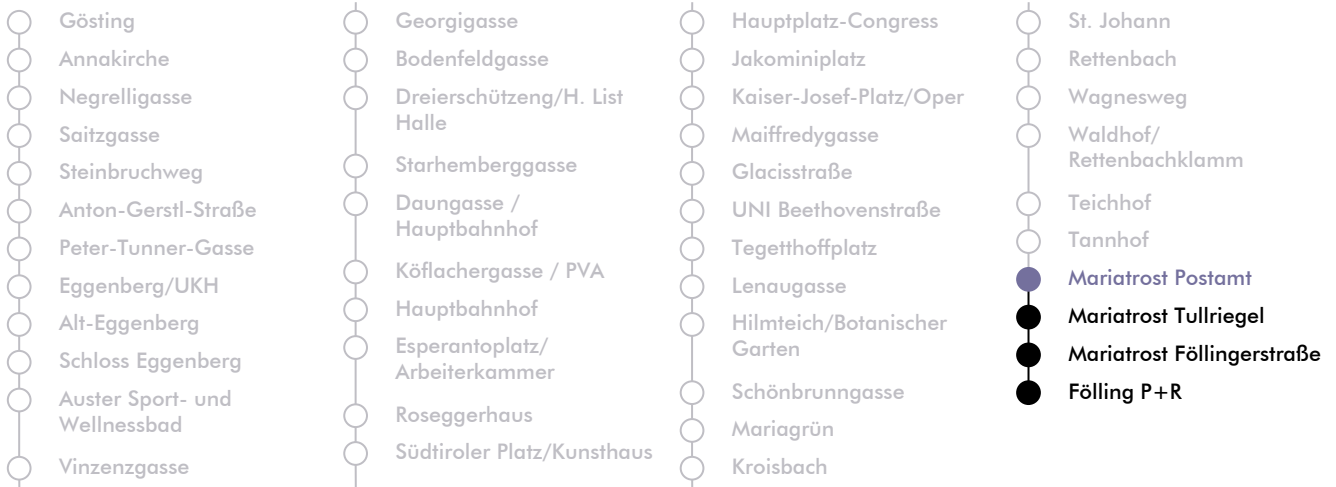

# LINIE | route **N 1**

**Haltestelle** | stop **Mariatrost Postamt**

**Richtung** | direction **FÖLLING P+R**

Nachtfahrplan | night bus service

UHR hour	SAMSTAG Saturday	SONN- UND FEIERTAG Sunday and bank holiday
00	45	45
1	45	45
2	45	45