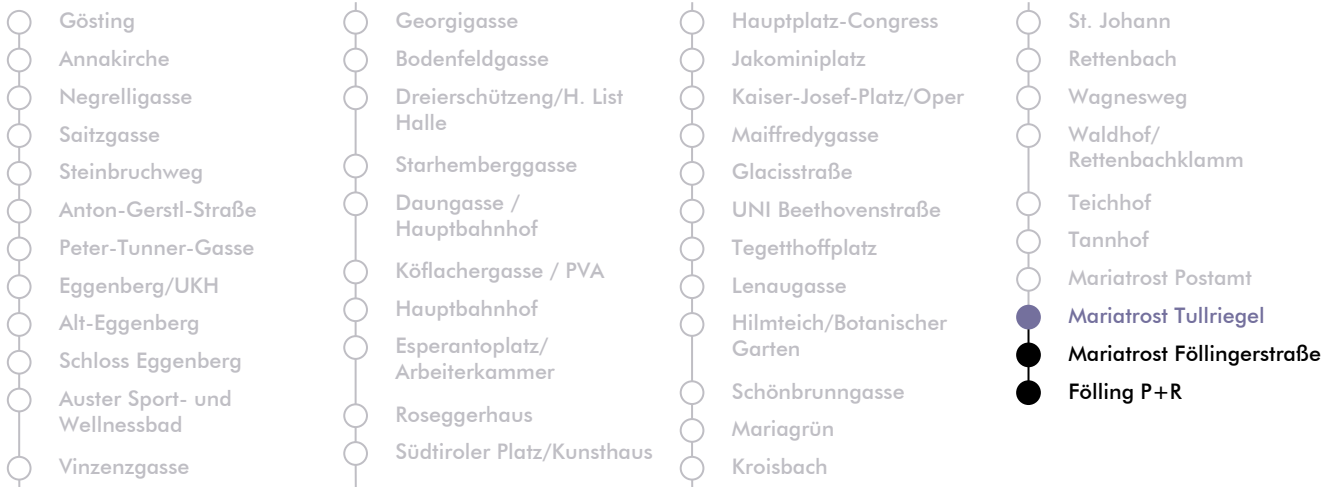

# LINIE | route **N 1**

**Haltestelle** | stop **Mariatrost Tullriegel**

**Richtung** | direction **FÖLLING P+R**

Nachtfahrplan | night bus service

UHR hour	SAMSTAG Saturday	SONN- UND FEIERTAG Sunday and bank holiday
00	46	46
1	46	46
2	46	46