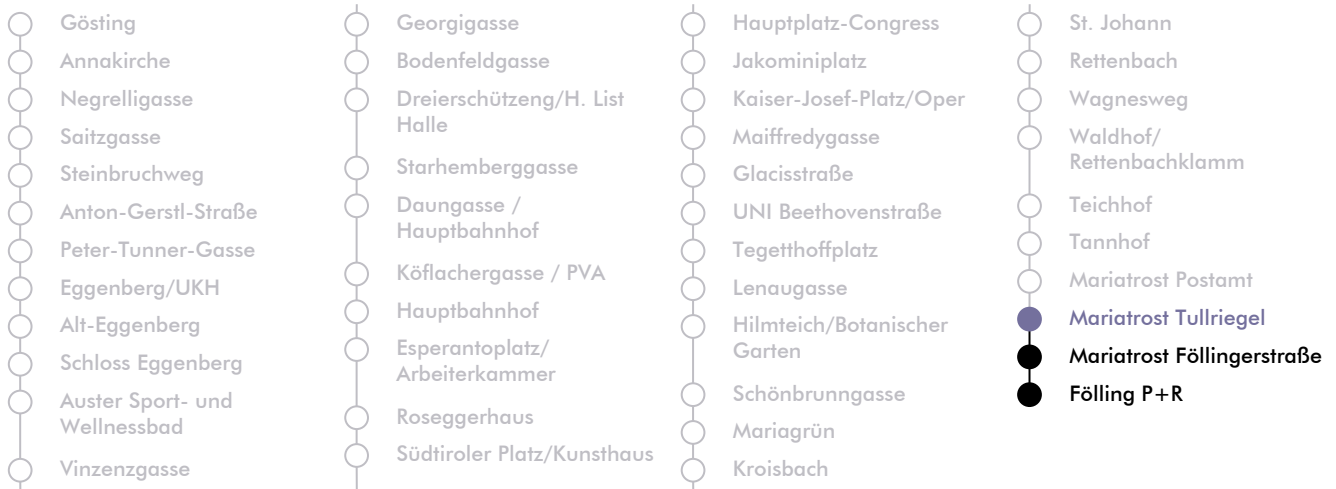

LINIE | route **N 1**

Haltestelle | stop **Mariatrost Tullriegel**

Richtung | direction **FÖLLING P+R**

Nachtfahrplan | *night bus service*

UHR hour	SAMSTAG Saturday	SONN- UND FEIERTAG Sunday and bank holiday
00	46	46
1	46	46
2	46	46

ÖFFI-TICKETS JETZT
PER APP KAUFEN

holding-graz.at/grazmobil