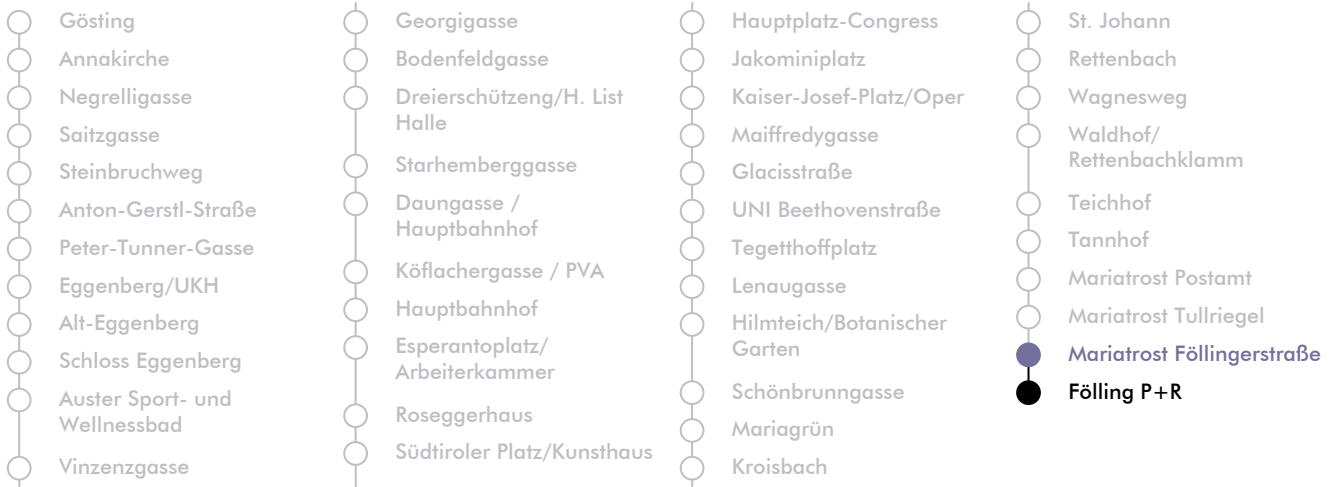

LINIE | route **N 1**

Haltestelle | stop **Mariatrost Föllingerstraße**

Richtung | direction **FÖLLING P+R**

Nachtfahrplan | *night bus service*

UHR hour	SAMSTAG Saturday	SONN- UND FEIERTAG Sunday and bank holiday
00	46	46
1	46	46
2	46	46