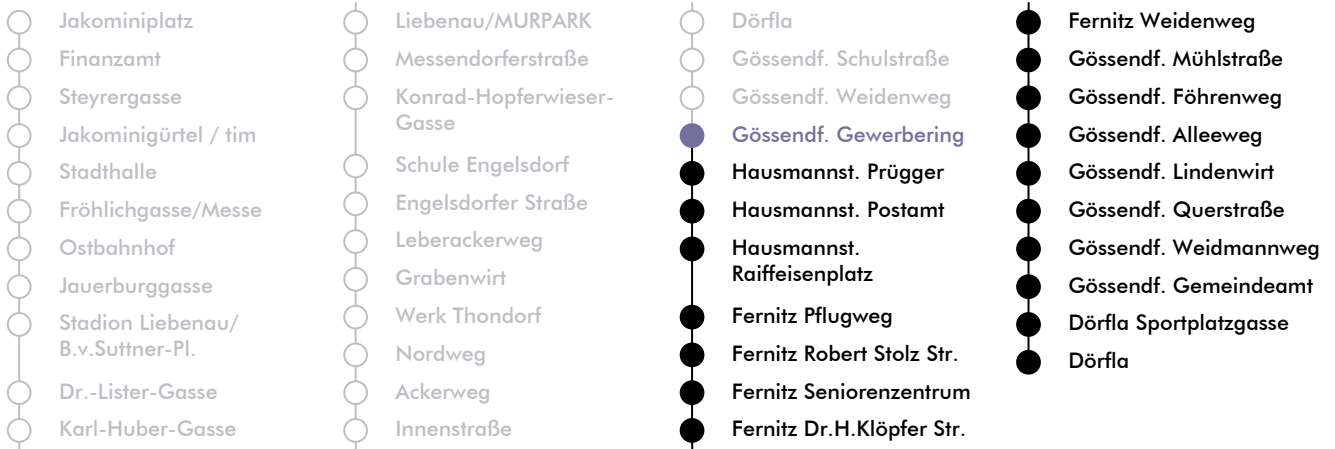

# LINIE | route N 4

**Haltestelle** | stop **Gössendf. Gewerbering**

**Richtung** | direction **DÖRFLA ü. Fernitz**

Nachtfahrplan | night bus service

UHR <small>hour</small>	SAMSTAG <small>Saturday</small>	SONN- UND FEIERTAG <small>Sunday and bank holiday</small>
00	49	49
1	49	49
2	49	49