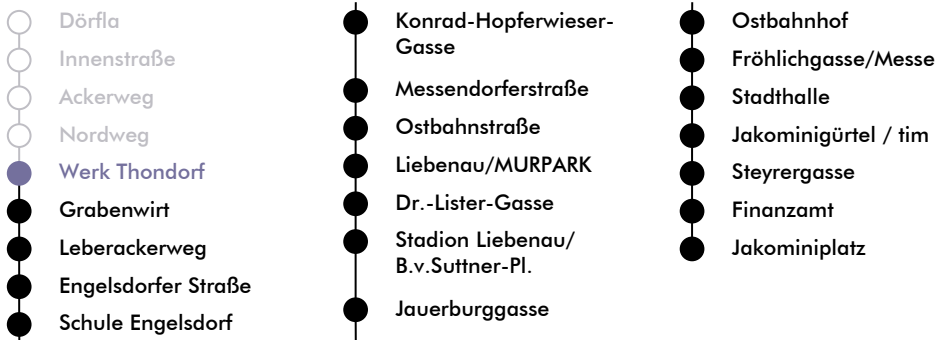

LINIE | route N 4

Haltestelle | stop **Werk Thondorf**

Richtung | direction **JAKOMINIPLATZ**

Nachtfahrplan | night bus service

UHR <small>hour</small>	SAMSTAG <small>Saturday</small>	SONN- UND FEIERTAG <small>Sunday and bank holiday</small>
1	14	14
2	14	14