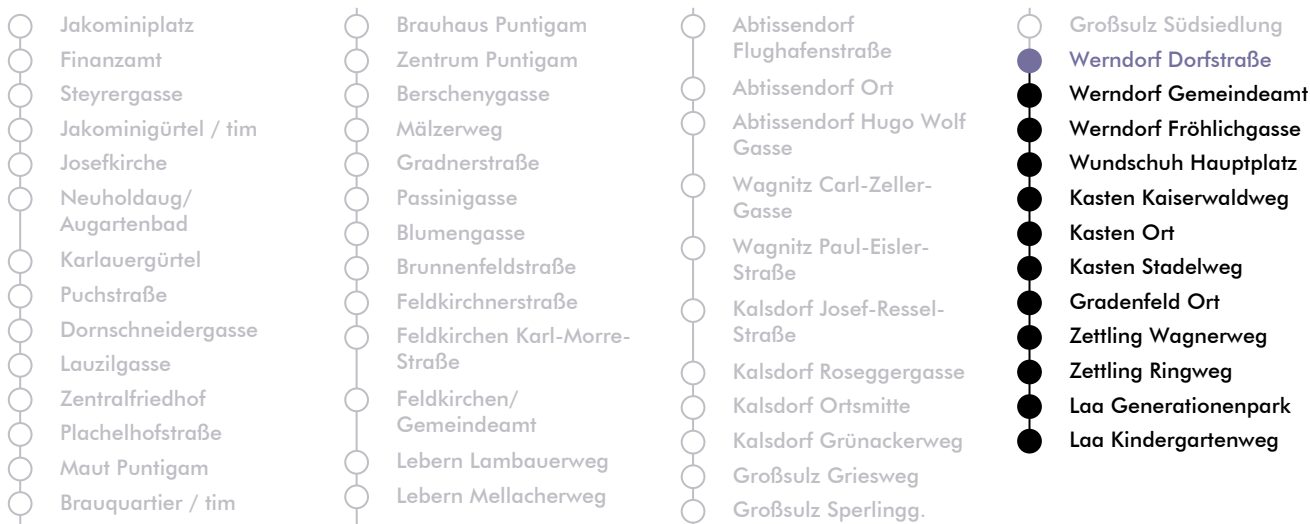

LINIE | route **N 5**

Haltestelle | stop Werndorf Dorfstraße

Richtung | direction LAA b. GRAZ - Kindergartenweg

Nachtfahrplan | night bus service

UHR hour	SAMSTAG Saturday	SONN- UND FEIERTAG Sunday and bank holiday
1	09	09
2	09	09
3	09	09

ÖFFI-TICKETS JETZT
PER APP KAUFEN

holding-graz.at/grazmobil