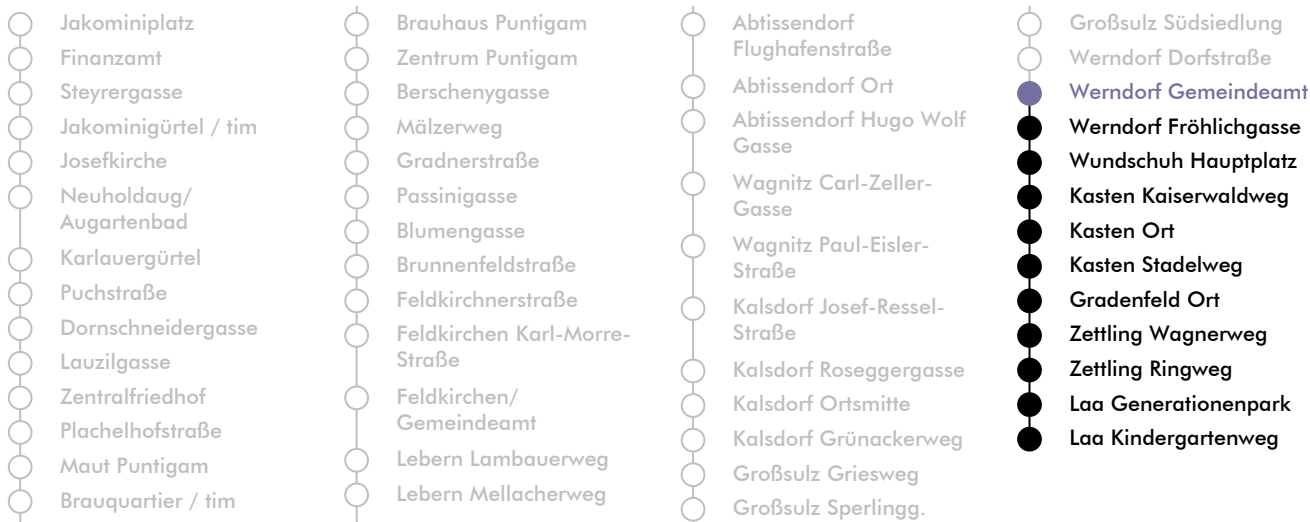

# LINIE | route N 5

**Haltestelle** | stop **Werndorf Gemeindeamt**

**Richtung** | direction **LAA b. GRAZ - Kindergartenweg**

Nachtfahrplan | night bus service

UHR <small>hour</small>	SAMSTAG <small>Saturday</small>	SONN- UND FEIERTAG <small>Sunday and bank holiday</small>
1	10	10
2	10	10
3	10	10