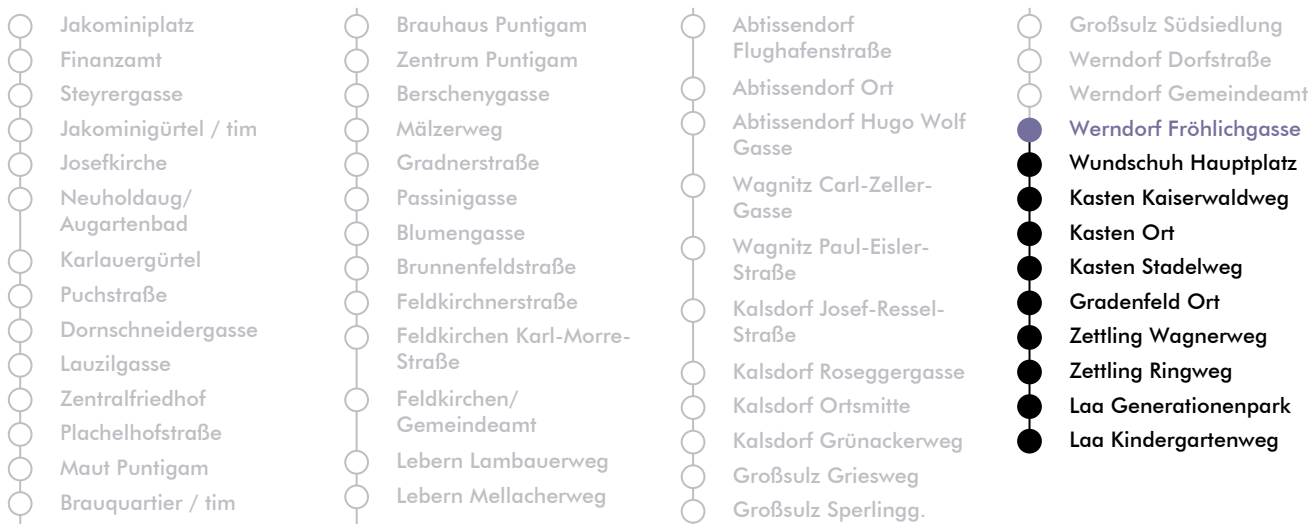

# LINIE | route N 5

**Haltestelle** | stop **Werndorf Fröhlichgasse**

**Richtung** | direction **LAA b. GRAZ - Kindergartenweg**

Nachtfahrplan | night bus service

UHR <small>hour</small>	SAMSTAG <small>Saturday</small>	SONN- UND FEIERTAG <small>Sunday and bank holiday</small>
1	11	11
2	11	11
3	11	11

ÖFFI-TICKETS JETZT  
PER APP KAUFEN

[holding-graz.at/grazmobil](https://holding-graz.at/grazmobil)

Graz Linien Kund:innenservice | customer service  
 Tel.: +43 316 887-4224  
[holding-graz.at/linien](https://holding-graz.at/linien)