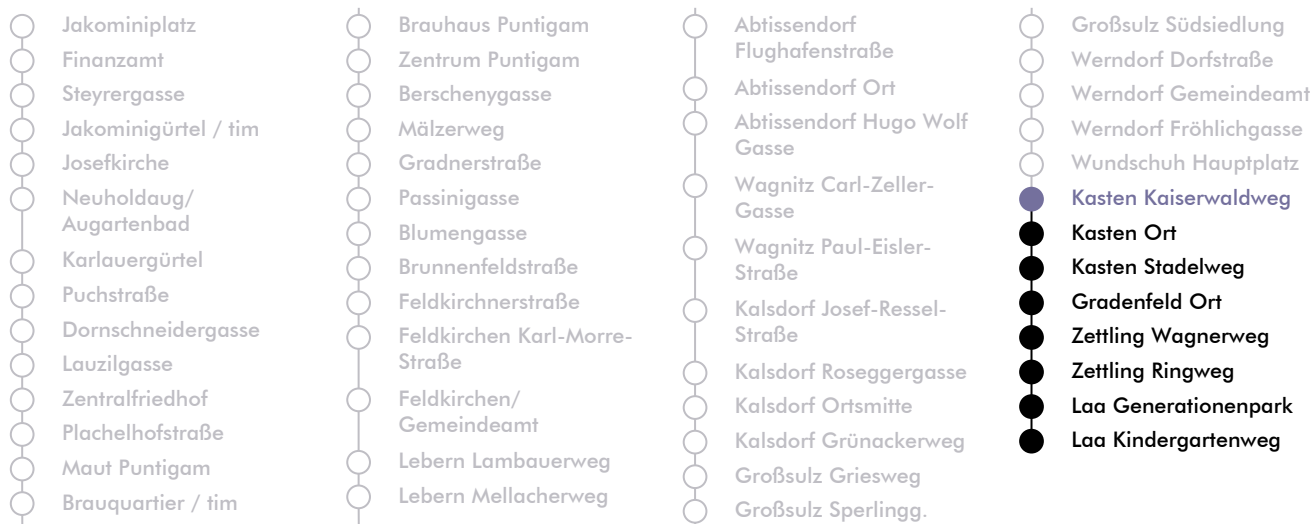

# LINIE | route N 5

**Haltestelle** | stop **Kasten Kaiserwaldweg**

**Richtung** | direction **LAA b. GRAZ - Kindergartenweg**

Nachtfahrplan | night bus service

UHR <small>hour</small>	SAMSTAG <small>Saturday</small>	SONN- UND FEIERTAG <small>Sunday and bank holiday</small>
1	16	16
2	16	16
3	16	16

ÖFFI-TICKETS JETZT  
PER APP KAUFEN

[holding-graz.at/grazmobil](https://holding-graz.at/grazmobil)

Graz Linien Kund:innenservice | customer service  
 Tel.: +43 316 887-4224  
[holding-graz.at/linien](https://holding-graz.at/linien)