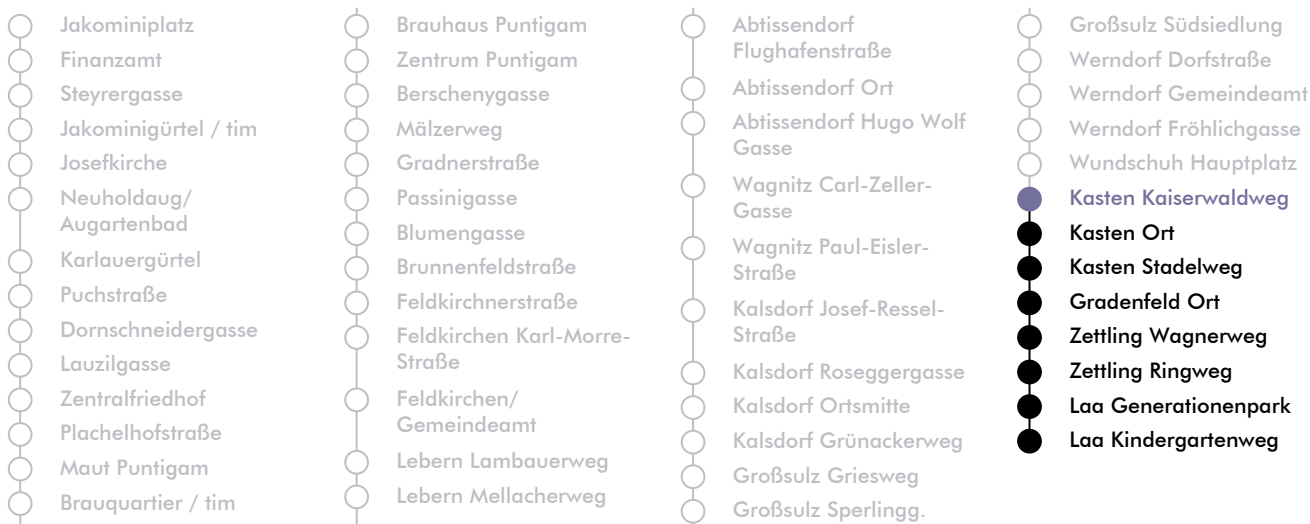

LINIE | route N 5

Haltestelle | stop **Kasten Kaiserwaldweg**

Richtung | direction **LAA b. GRAZ - Kindergartenweg**

Nachtfahrplan | night bus service

UHR <small>hour</small>	SAMSTAG <small>Saturday</small>	SONN- UND FEIERTAG <small>Sunday and bank holiday</small>
1	16	16
2	16	16
3	16	16