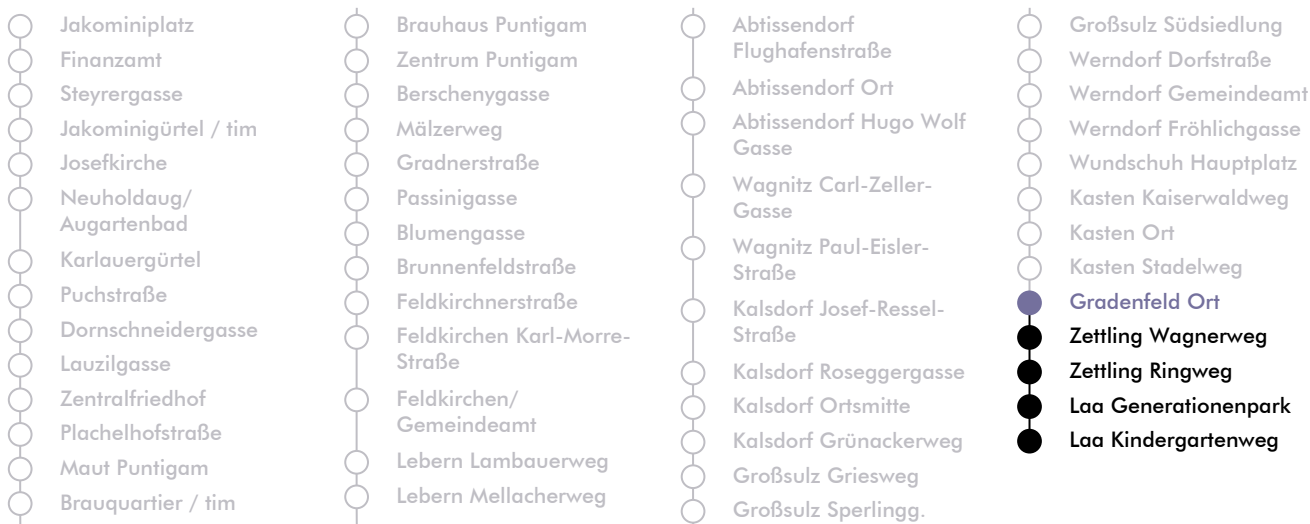

LINIE | route **N 5**

Haltestelle | stop **Gradenfeld Ort**

Richtung | direction **LAA b. GRAZ - Kindergartenweg**

Nachtfahrplan | night bus service

UHR hour	SAMSTAG Saturday	SONN- UND FEIERTAG Sunday and bank holiday
1	19	19
2	19	19
3	19	19