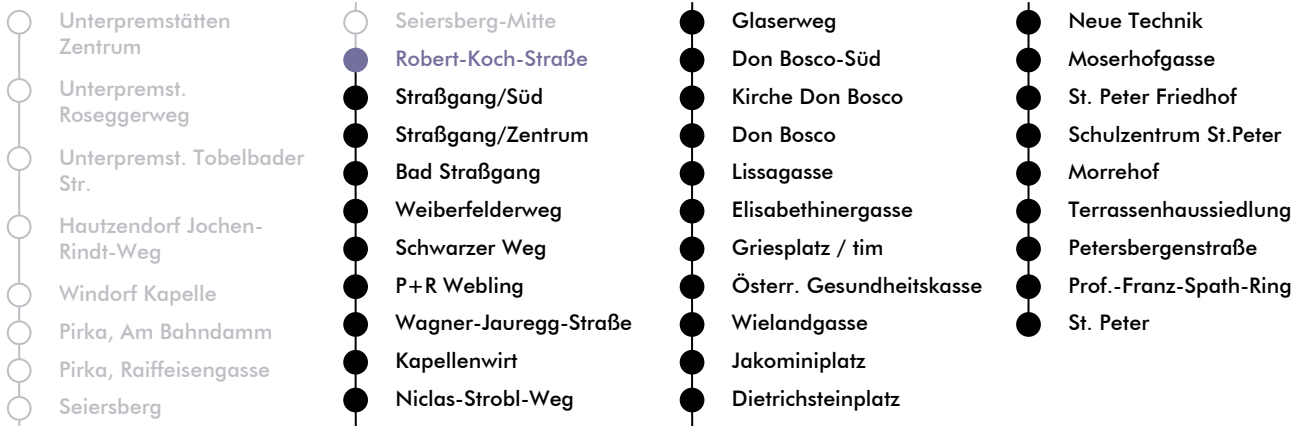

# LINIE | route N 6

**Haltestelle** | stop **Robert-Koch-Straße**

**Richtung** | direction **ST.PETER**

Nachtfahrplan | *night bus service*

UHR <small>hour</small>	SAMSTAG <small>Saturday</small>	SONN- UND FEIERTAG <small>Sunday and bank holiday</small>
1	10	10
2	10	10