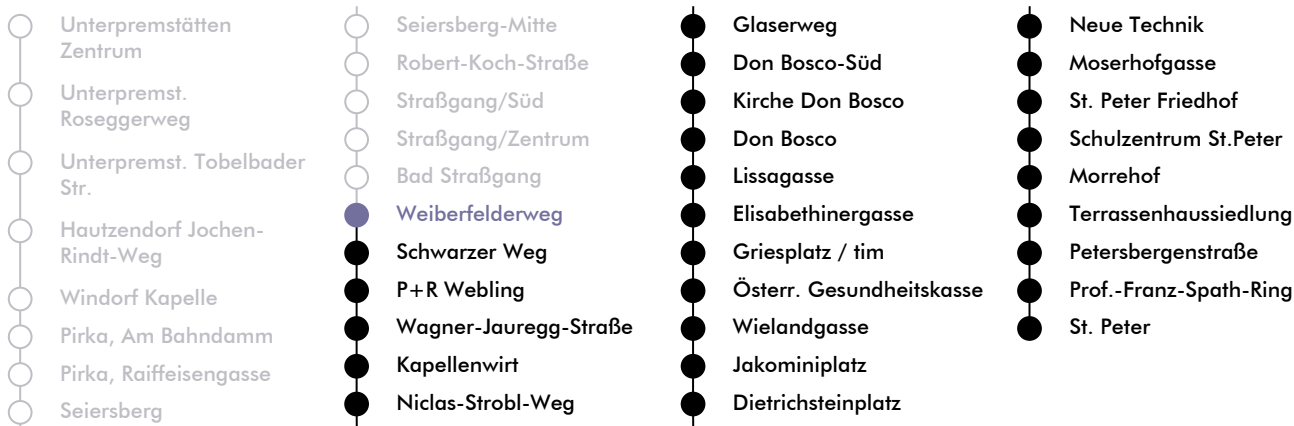

LINIE | route N 6

Haltestelle | stop **Weiberfelderweg**

Richtung | direction **ST.PETER**

Nachtfahrplan | *night bus service*

UHR <small>hour</small>	SAMSTAG <small>Saturday</small>	SONN- UND FEIERTAG <small>Sunday and bank holiday</small>
1	13	13
2	13	13