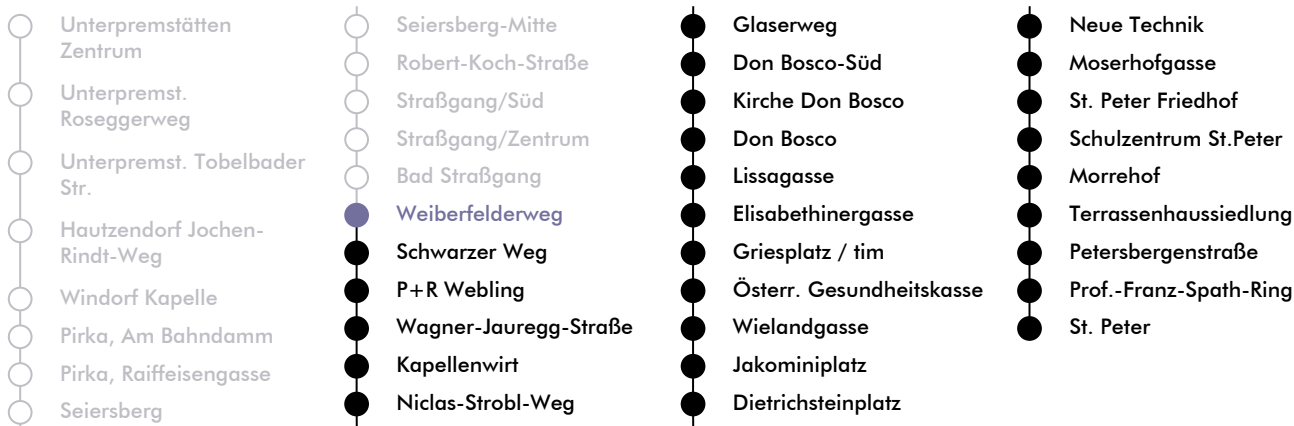

LINIE | route **N 6**

Haltestelle | stop **Weiberfelderweg**

Richtung | direction **ST.PETER**

Nachtfahrplan | night bus service

UHR hour	SAMSTAG Saturday	SONN- UND FEIERTAG Sunday and bank holiday
1	13	13
2	13	13