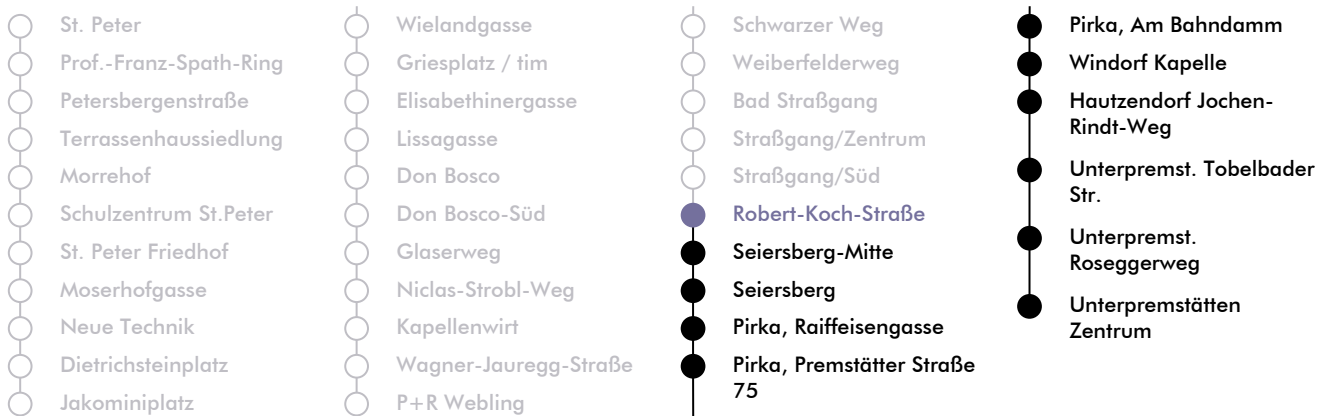

LINIE | route N 6

Haltestelle | stop **Robert-Koch-Straße**

Richtung | direction **UNTERPREMST. ZENTRUM**

Nachtfahrplan | night bus service

UHR <small>hour</small>	SAMSTAG <small>Saturday</small>	SONN- UND FEIERTAG <small>Sunday and bank holiday</small>
00	45	45
1	45	45
2	45	45