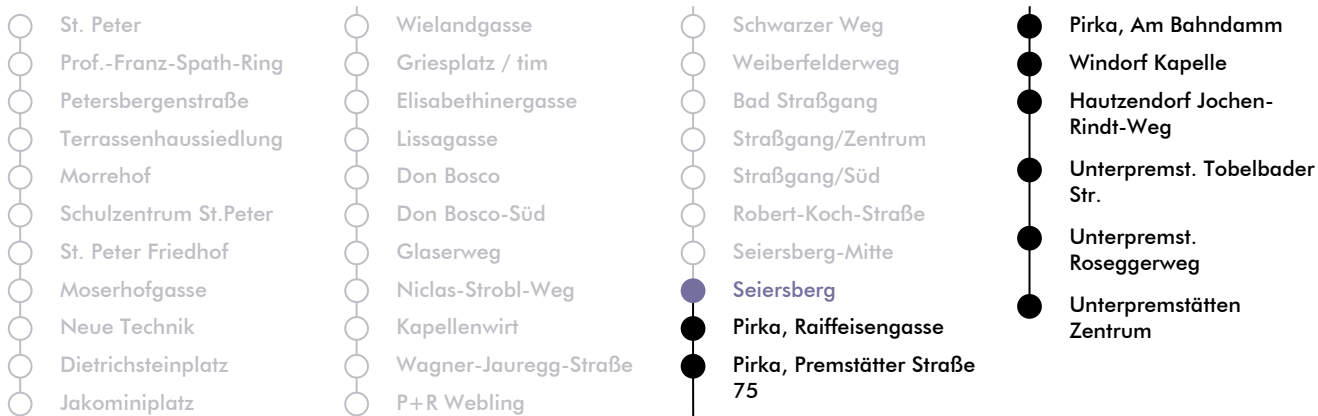

LINIE | route N 6

Haltestelle | stop **Seiersberg**

Richtung | direction **UNTERPREMST. ZENTRUM**

Nachtfahrplan | night bus service

UHR <small>hour</small>	SAMSTAG <small>Saturday</small>	SONN- UND FEIERTAG <small>Sunday and bank holiday</small>
00	46	46
1	46	46
2	46	46