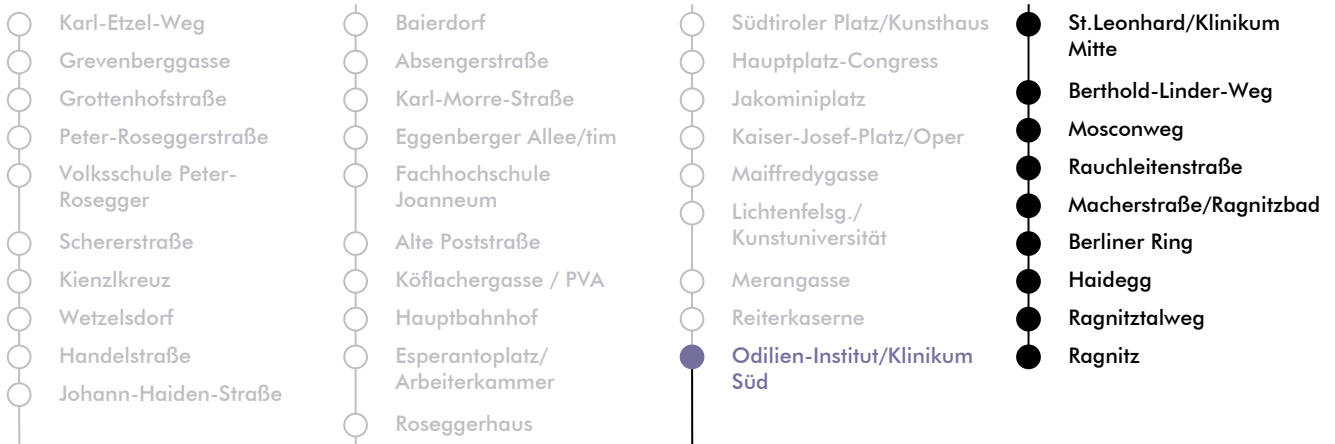

# LINIE | route **N 7**

**Haltestelle** | stop **Odilien-Institut/Klinikum Süd**

**Richtung** | direction **RAGNITZ**

Nachfahrplan | night bus service

UHR hour	SAMSTAG Saturday	SONN- UND FEIERTAG Sunday and bank holiday
00	36	36
1	36	36
2	36	36