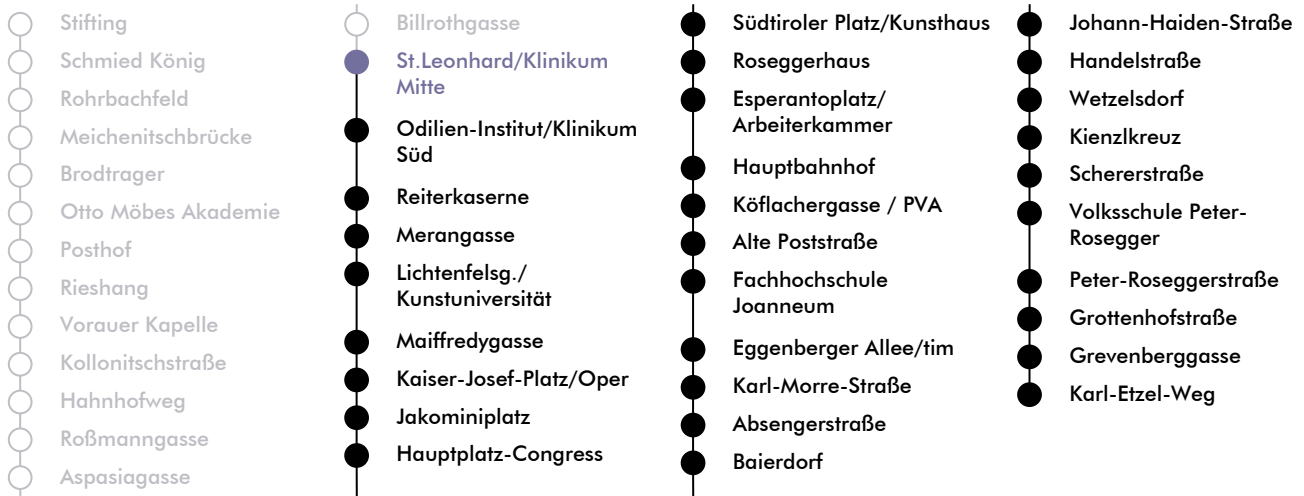

LINIE | route **N 7**

Haltestelle | stop **St.Leonhard/Klinikum Mitte**

Richtung | direction **KARL-ETZEL-WEG**

Nachtfahrplan | *night bus service*

UHR hour	SAMSTAG Saturday	SONN- UND FEIERTAG Sunday and bank holiday
1	19	19
2	19	19