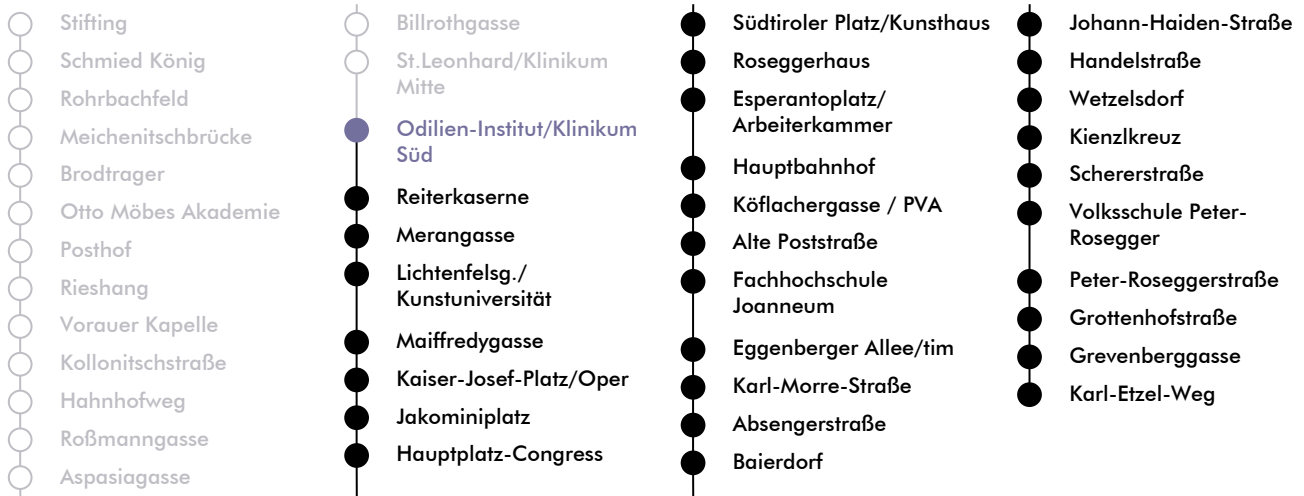

LINIE | route **N 7**

Haltestelle | stop **Odilien-Institut/Klinikum Süd**

Richtung | direction **KARL-ETZEL-WEG**

Nachtfahrplan | *night bus service*

UHR hour	SAMSTAG Saturday	SONN- UND FEIERTAG Sunday and bank holiday
1	20	20
2	20	20