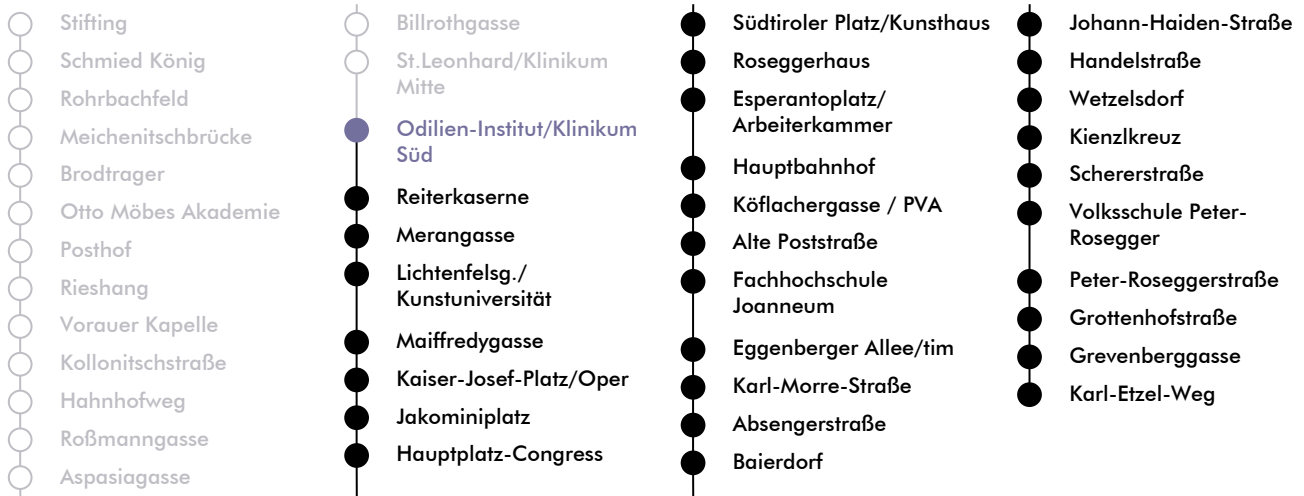

# LINIE | route **N 7**

**Haltestelle | stop** **Odilien-Institut/Klinikum Süd**

**Richtung | direction** **KARL-ETZEL-WEG**

Nachtfahrplan | *night bus service*

UHR hour	SAMSTAG Saturday	SONN- UND FEIERTAG Sunday and bank holiday
1	20	20
2	20	20