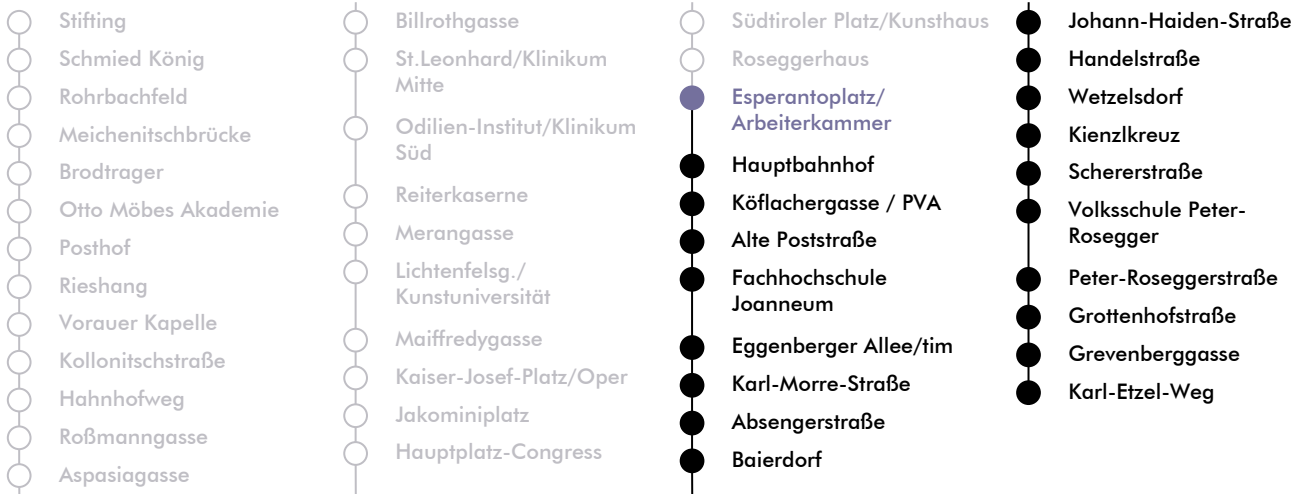

LINIE | route **N 7**

Haltestelle | stop **Esperantoplatz/AK**

Richtung | direction **KARL-ETZEL-WEG**

Nachtfahrplan | night bus service

UHR hour	SAMSTAG Saturday	SONN- UND FEIERTAG Sunday and bank holiday
00	35	35
1	35	35
2	35	35