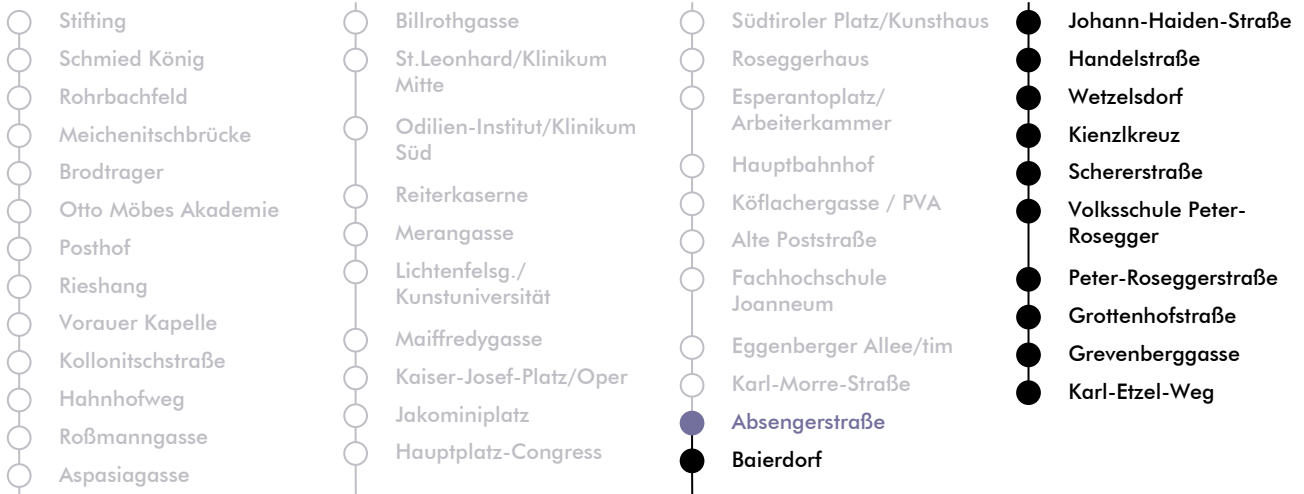

LINIE | route N 7

Haltestelle | stop **Absengerstraße**

Richtung | direction **KARL-ETZEL-WEG**

Nachtfahrplan | night bus service

UHR <small>hour</small>	SAMSTAG <small>Saturday</small>	SONN- UND FEIERTAG <small>Sunday and bank holiday</small>
00	40	40
1	40	40
2	40	40