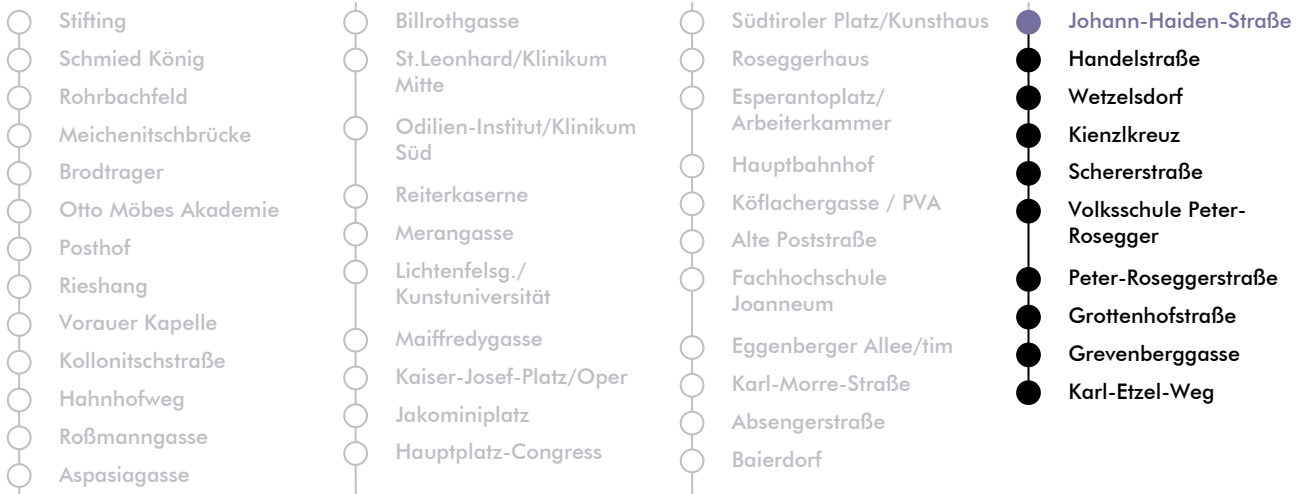

LINIE | route **N 7**

Haltestelle | stop **Johann-Haiden-Straße**

Richtung | direction **KARL-ETZEL-WEG**

Nachtfahrplan | night bus service

UHR hour	SAMSTAG Saturday	SONN- UND FEIERTAG Sunday and bank holiday
00	42	42
1	42	42
2	42	42