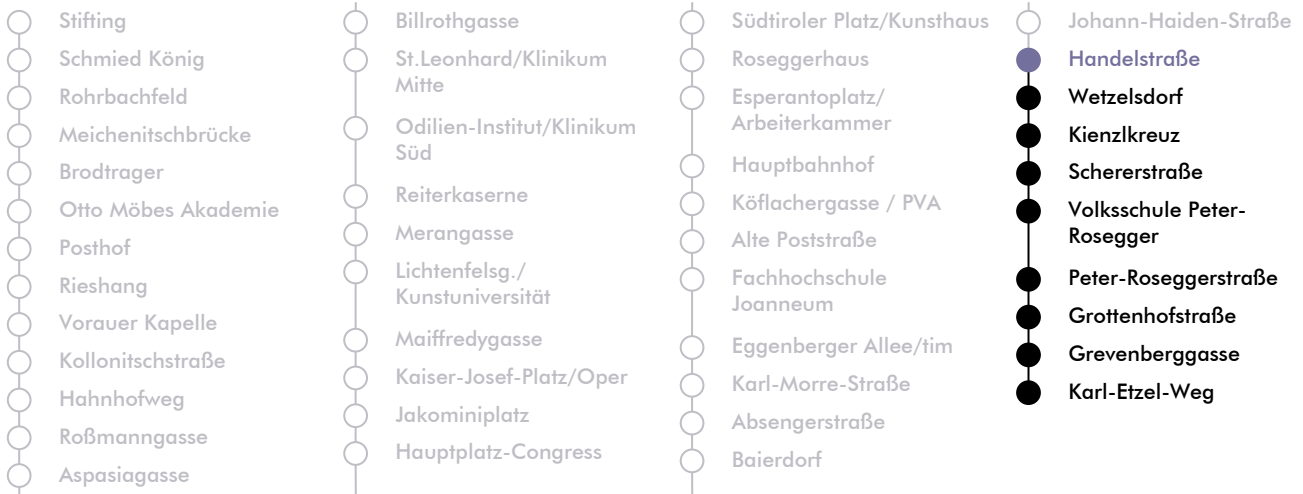

LINIE | route **N 7**

Haltestelle | stop **Handelstraße**

Richtung | direction **KARL-ETZEL-WEG**

Nachtfahrplan | night bus service

UHR hour	SAMSTAG Saturday	SONN- UND FEIERTAG Sunday and bank holiday
00	42	42
1	42	42
2	42	42