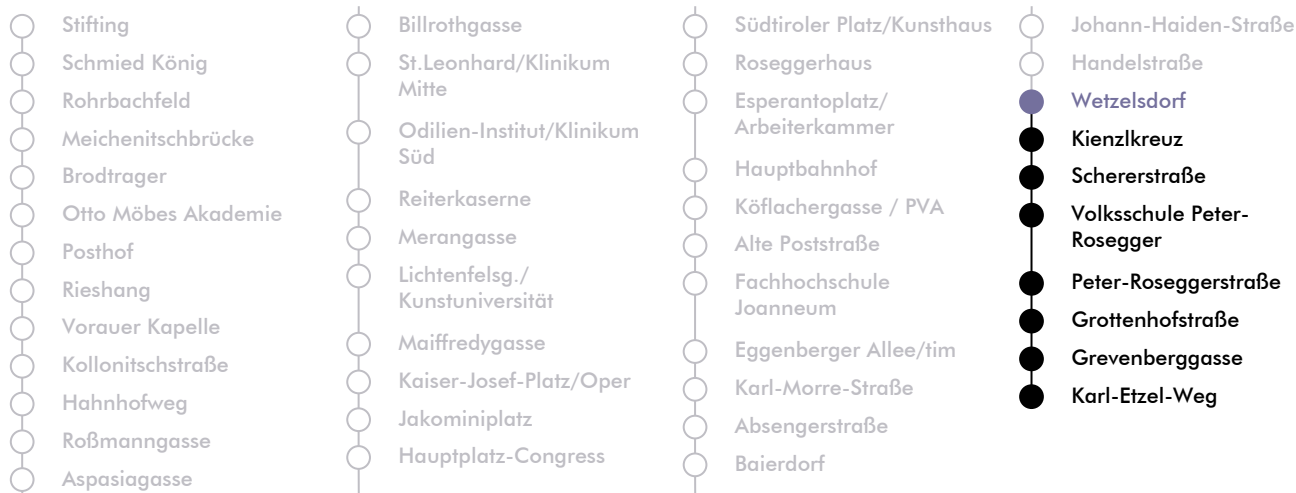

LINIE | route **N 7**

Haltestelle | stop **Wetzelsdorf**

Richtung | direction **KARL-ETZEL-WEG**

Nachtfahrplan | night bus service

UHR hour	SAMSTAG Saturday	SONN- UND FEIERTAG Sunday and bank holiday
00	43	43
1	43	43
2	43	43