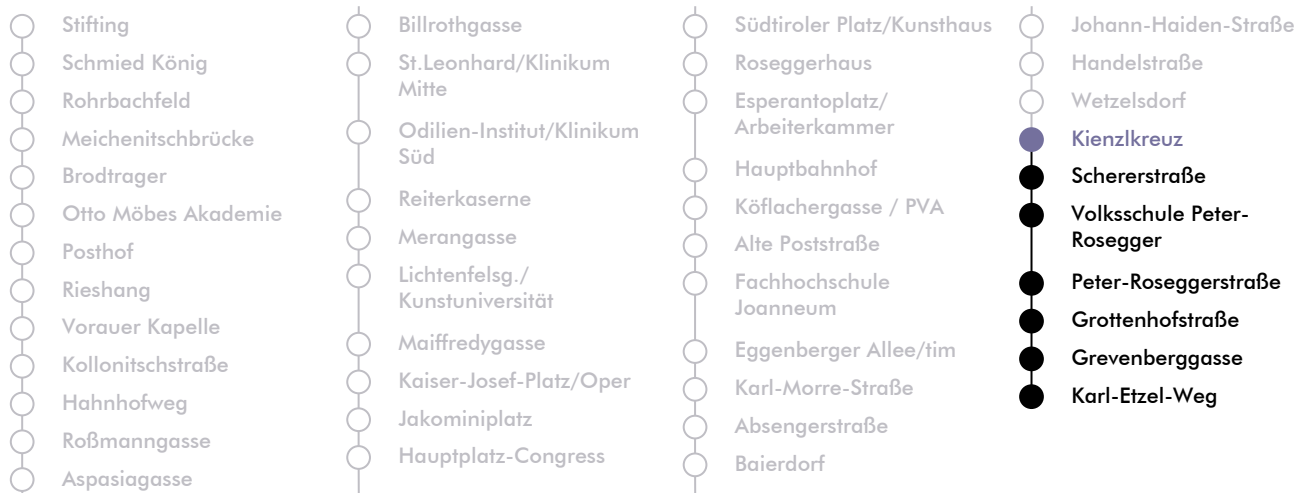

LINIE | route **N 7**

Haltestelle | stop **Kienzlkreuz**

Richtung | direction **KARL-ETZEL-WEG**

Nachtfahrplan | night bus service

UHR hour	SAMSTAG Saturday	SONN- UND FEIERTAG Sunday and bank holiday
00	44	44
1	44	44
2	44	44