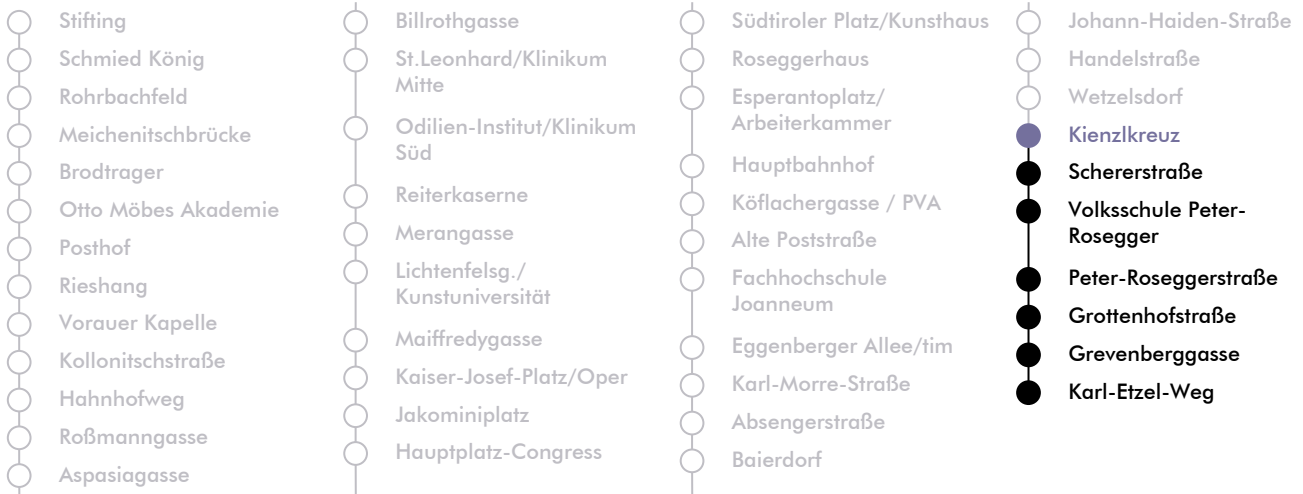

LINIE | route N 7

Haltestelle | stop **Kienzlkreuz**

Richtung | direction **KARL-ETZEL-WEG**

Nachtfahrplan | night bus service

UHR <small>hour</small>	SAMSTAG <small>Saturday</small>	SONN- UND FEIERTAG <small>Sunday and bank holiday</small>
00	44	44
1	44	44
2	44	44