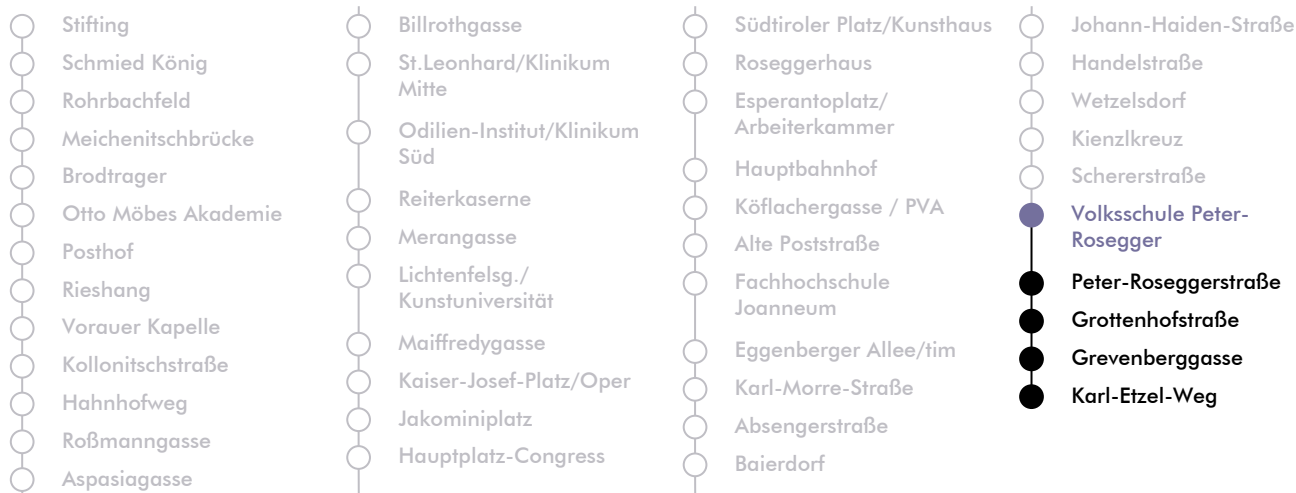

# LINIE | route **N 7**

**Haltestelle | stop** Volksschule Peter-Rosegger

**Richtung | direction** KARL-ETZEL-WEG

Nachtfahrplan | night bus service

UHR hour	SAMSTAG Saturday	SONN- UND FEIERTAG Sunday and bank holiday
00	45	45
1	45	45
2	45	45