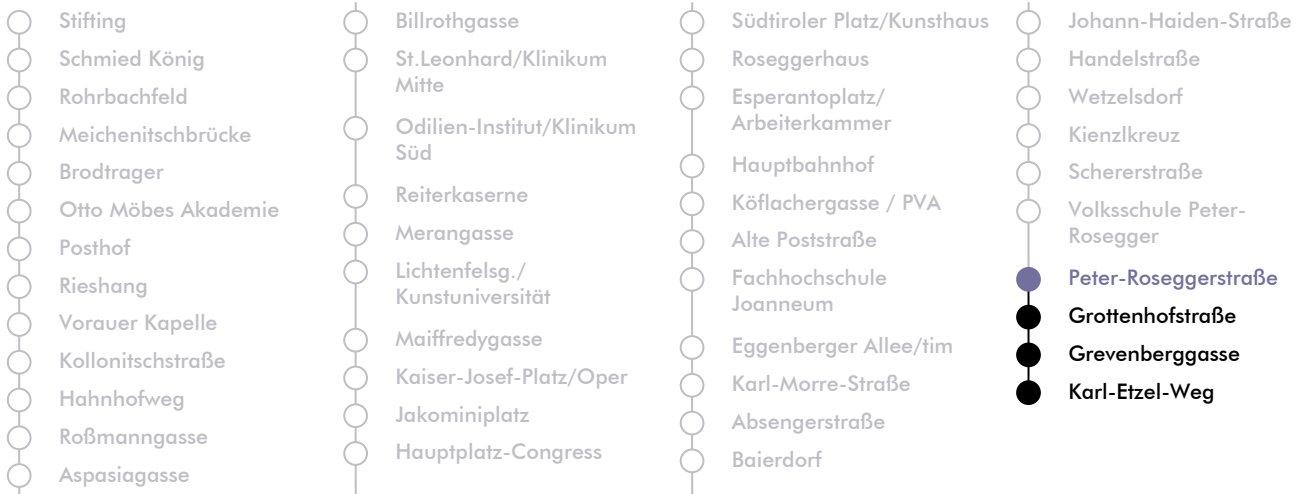

# LINIE | route **N 7**

**Haltestelle** | stop **Peter-Roseggerstraße**

**Richtung** | direction **KARL-ETZEL-WEG**

Nachtfahrplan | night bus service

UHR hour	SAMSTAG Saturday	SONN- UND FEIERTAG Sunday and bank holiday
00	46	46
1	46	46
2	46	46