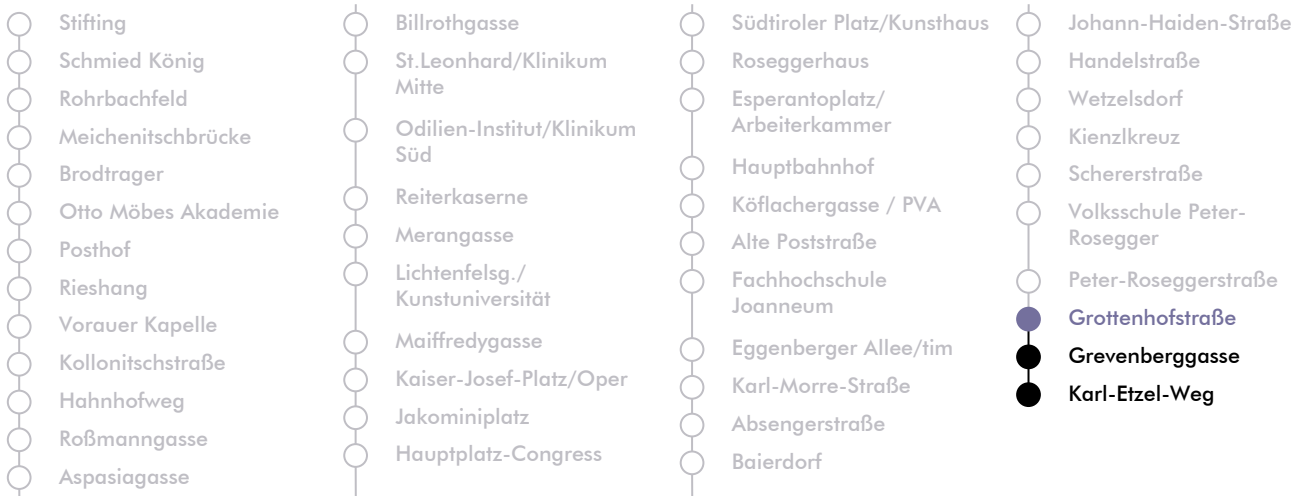

LINIE | route **N 7**

Haltestelle | stop **Grottenhofstraße**

Richtung | direction **KARL-ETZEL-WEG**

Nachtfahrplan | night bus service

UHR hour	SAMSTAG Saturday	SONN- UND FEIERTAG Sunday and bank holiday
00	47	47
1	47	47
2	47	47